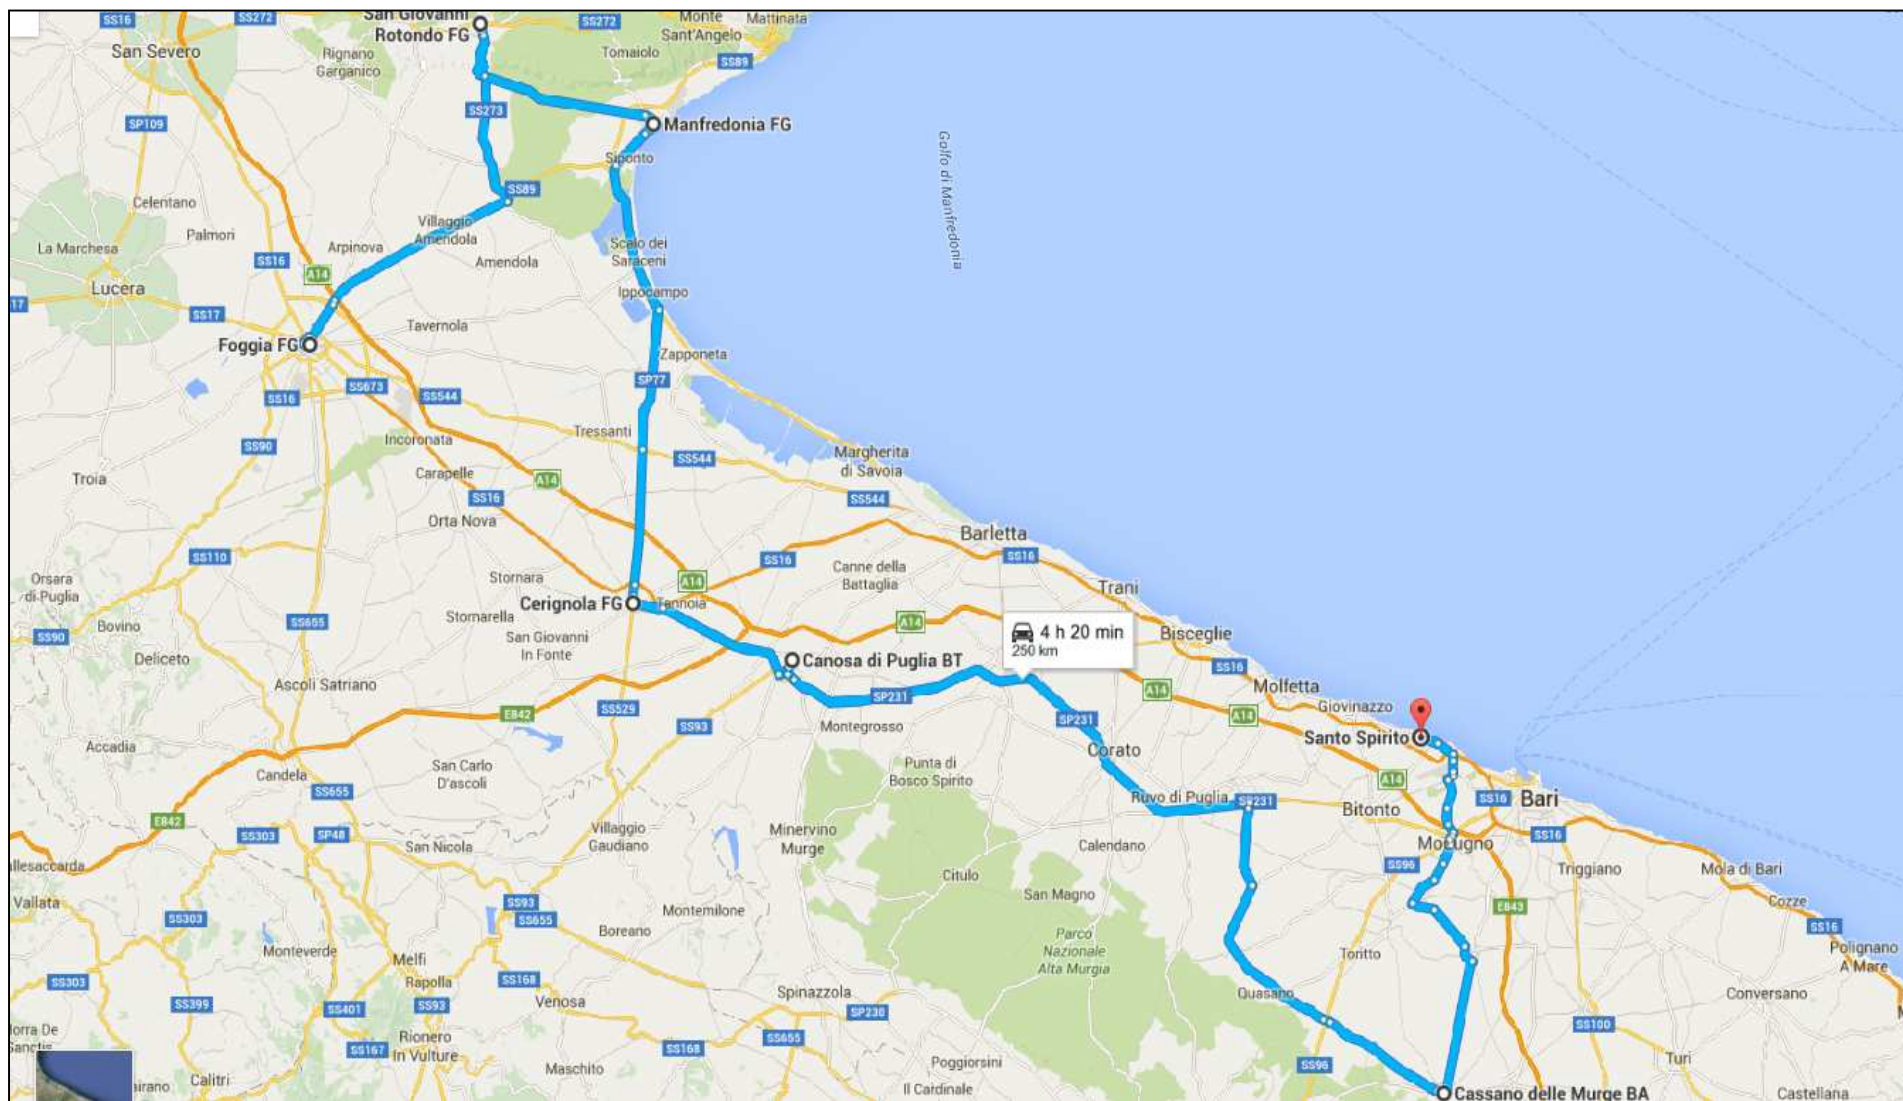

Mappa del 01.10.2016