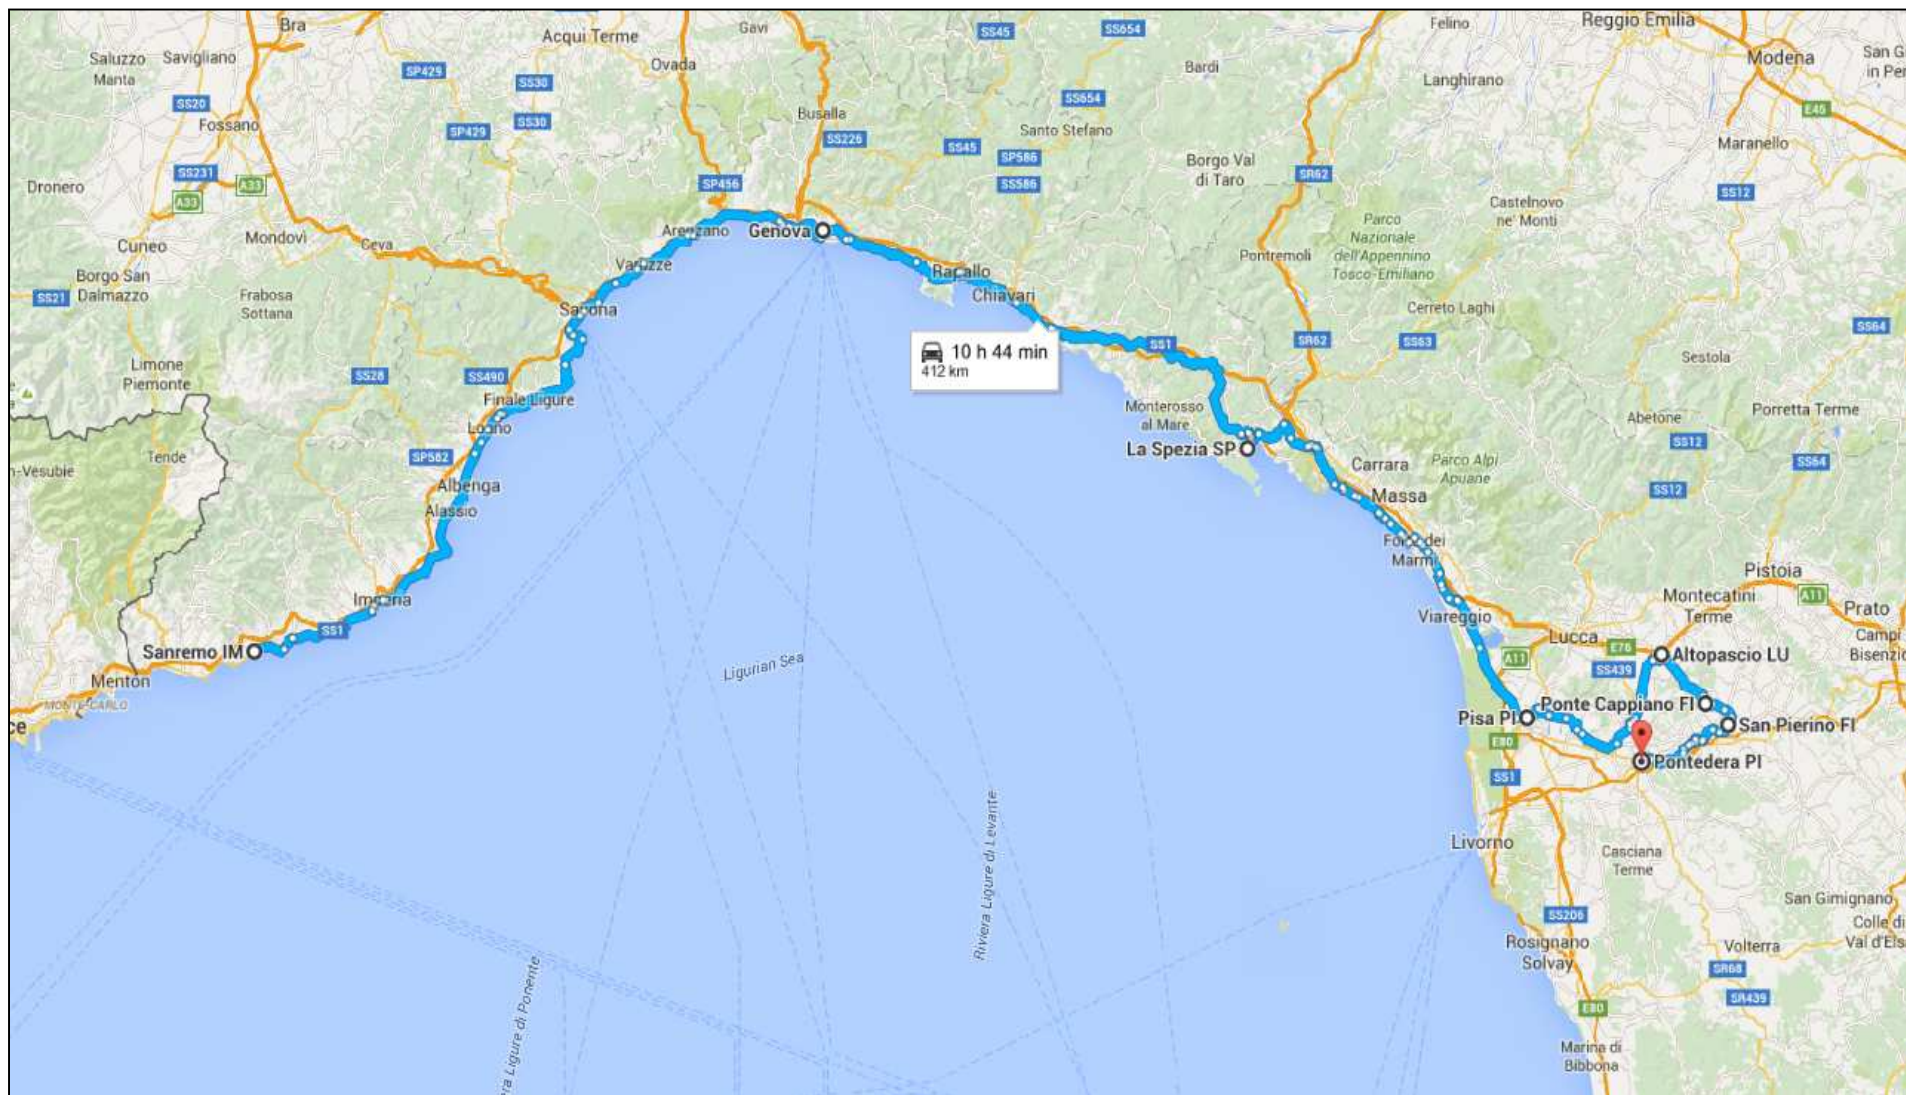

Mappa del 28.09.2016