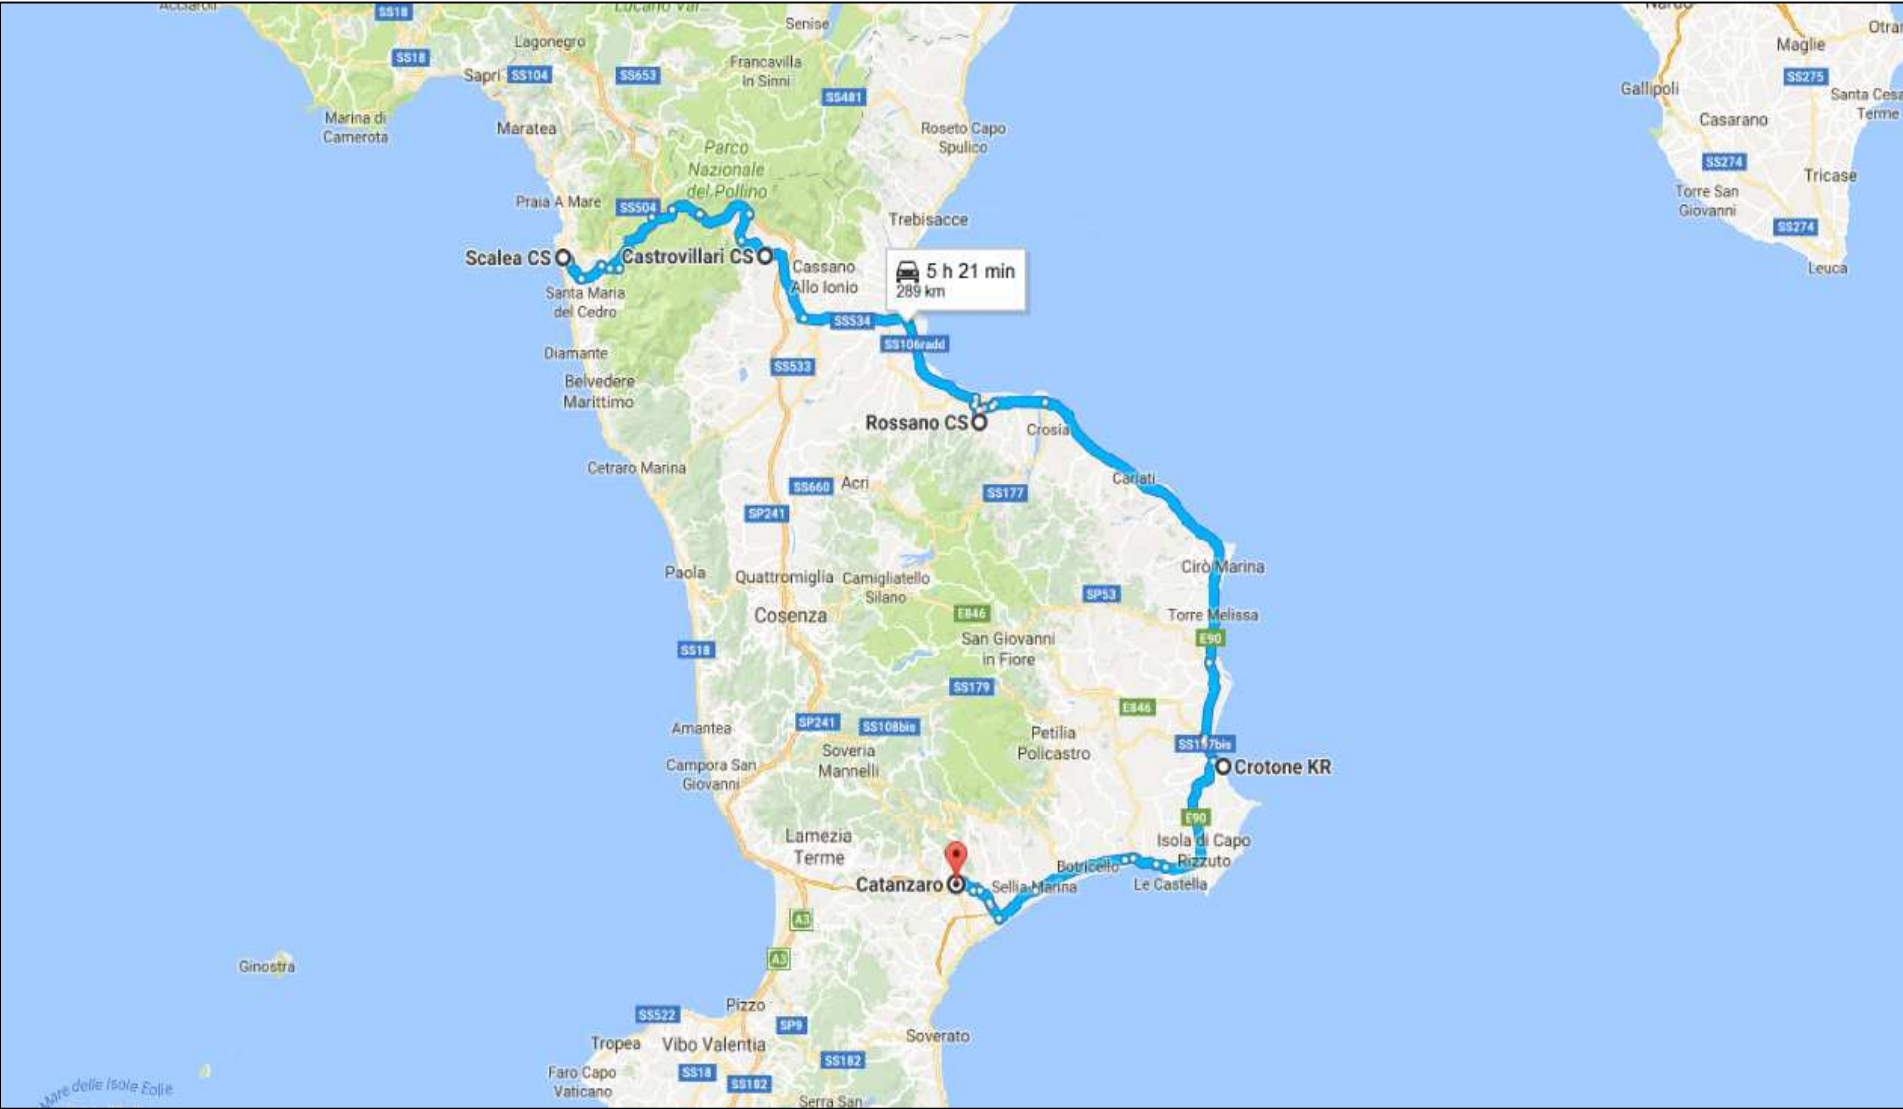

Mapa del 05.09.2016