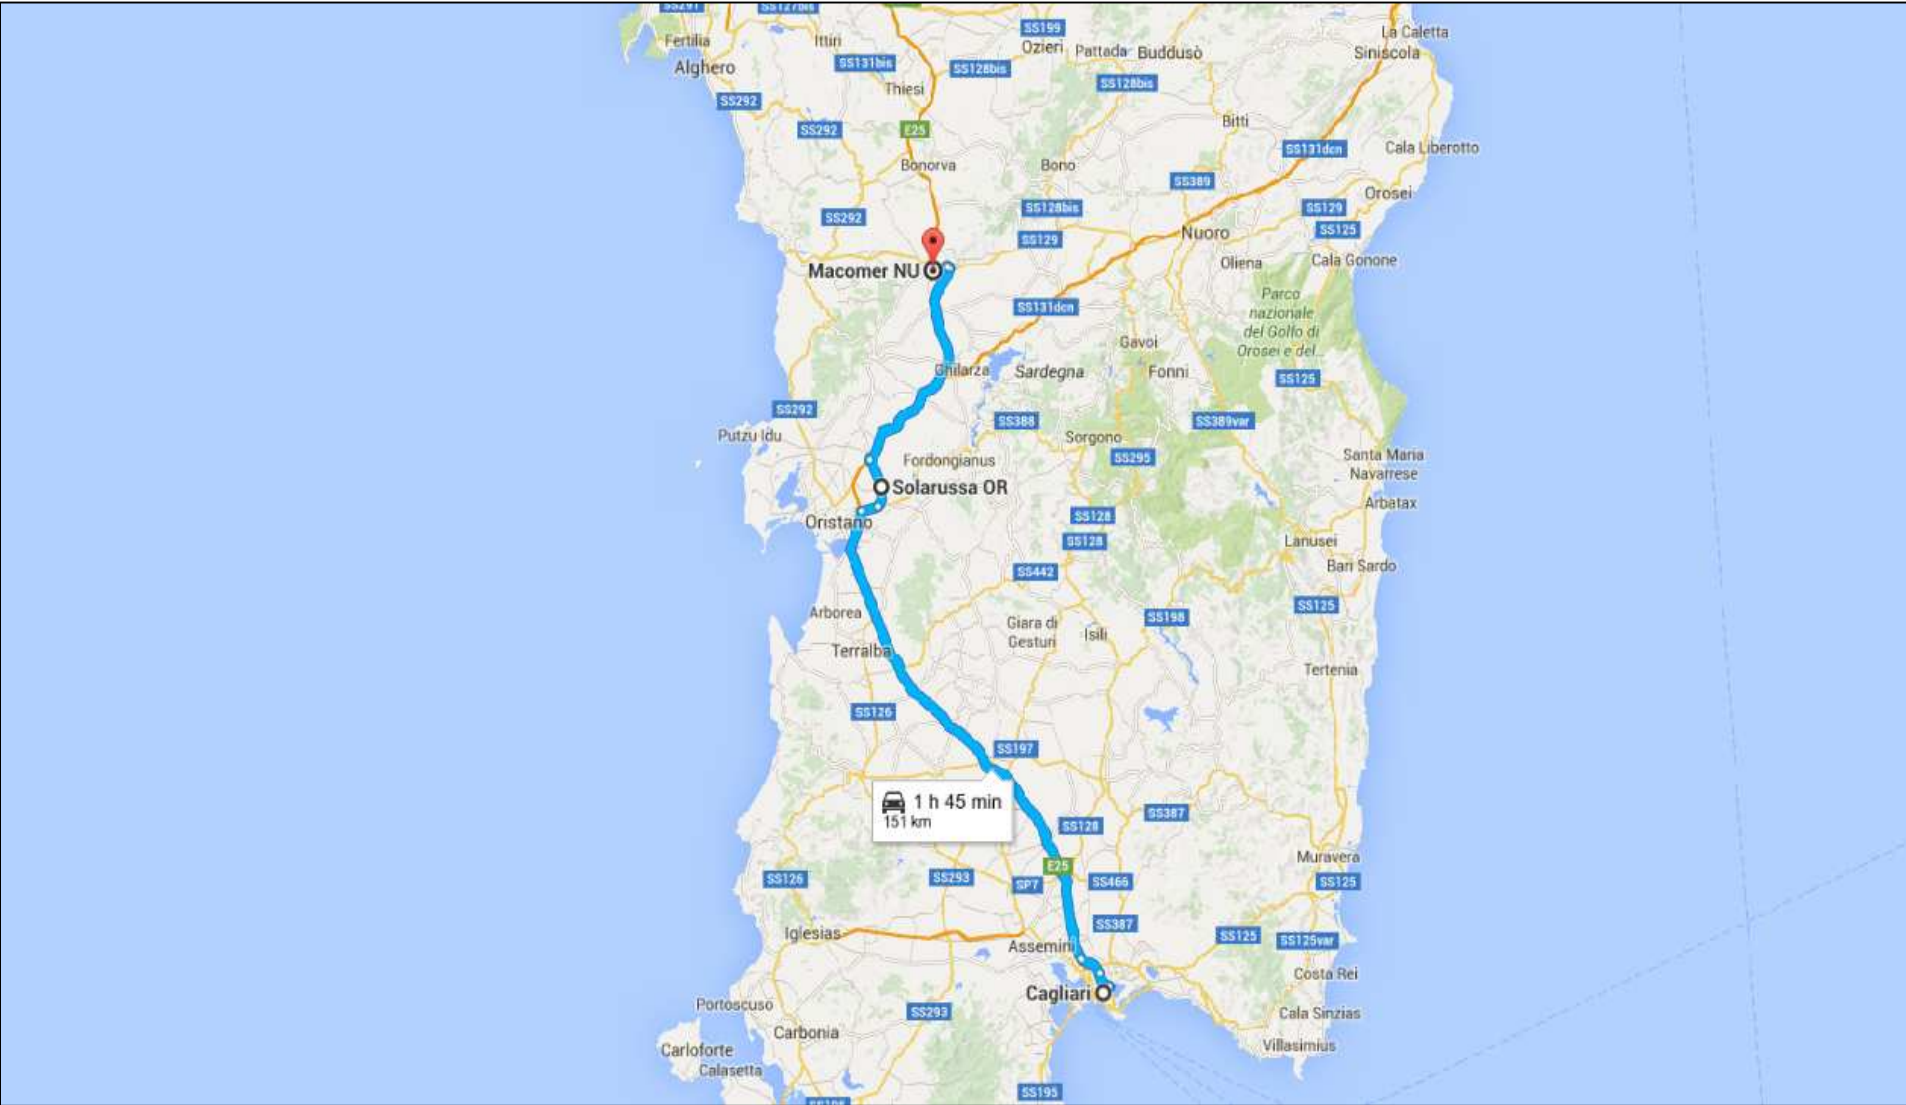

Mappa del 19.09.2016