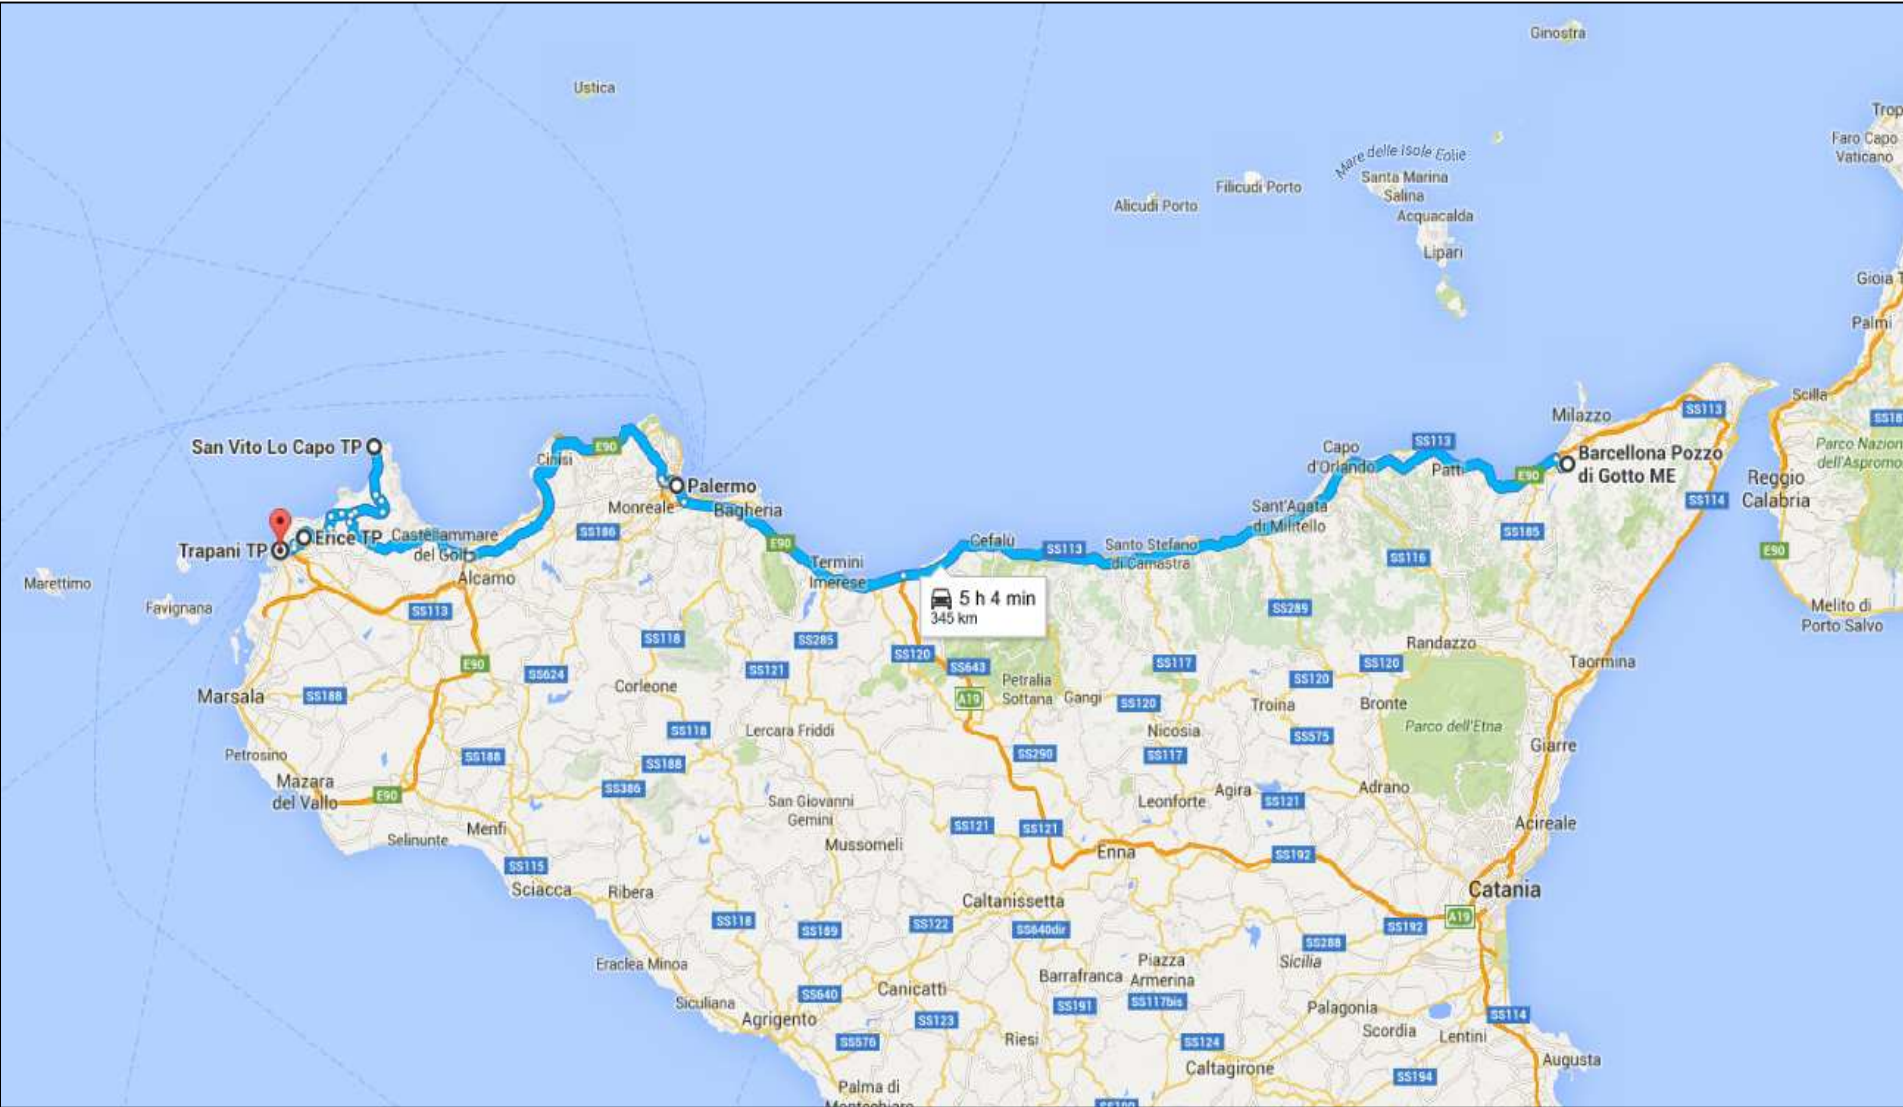

Mappa del 07.09.2016