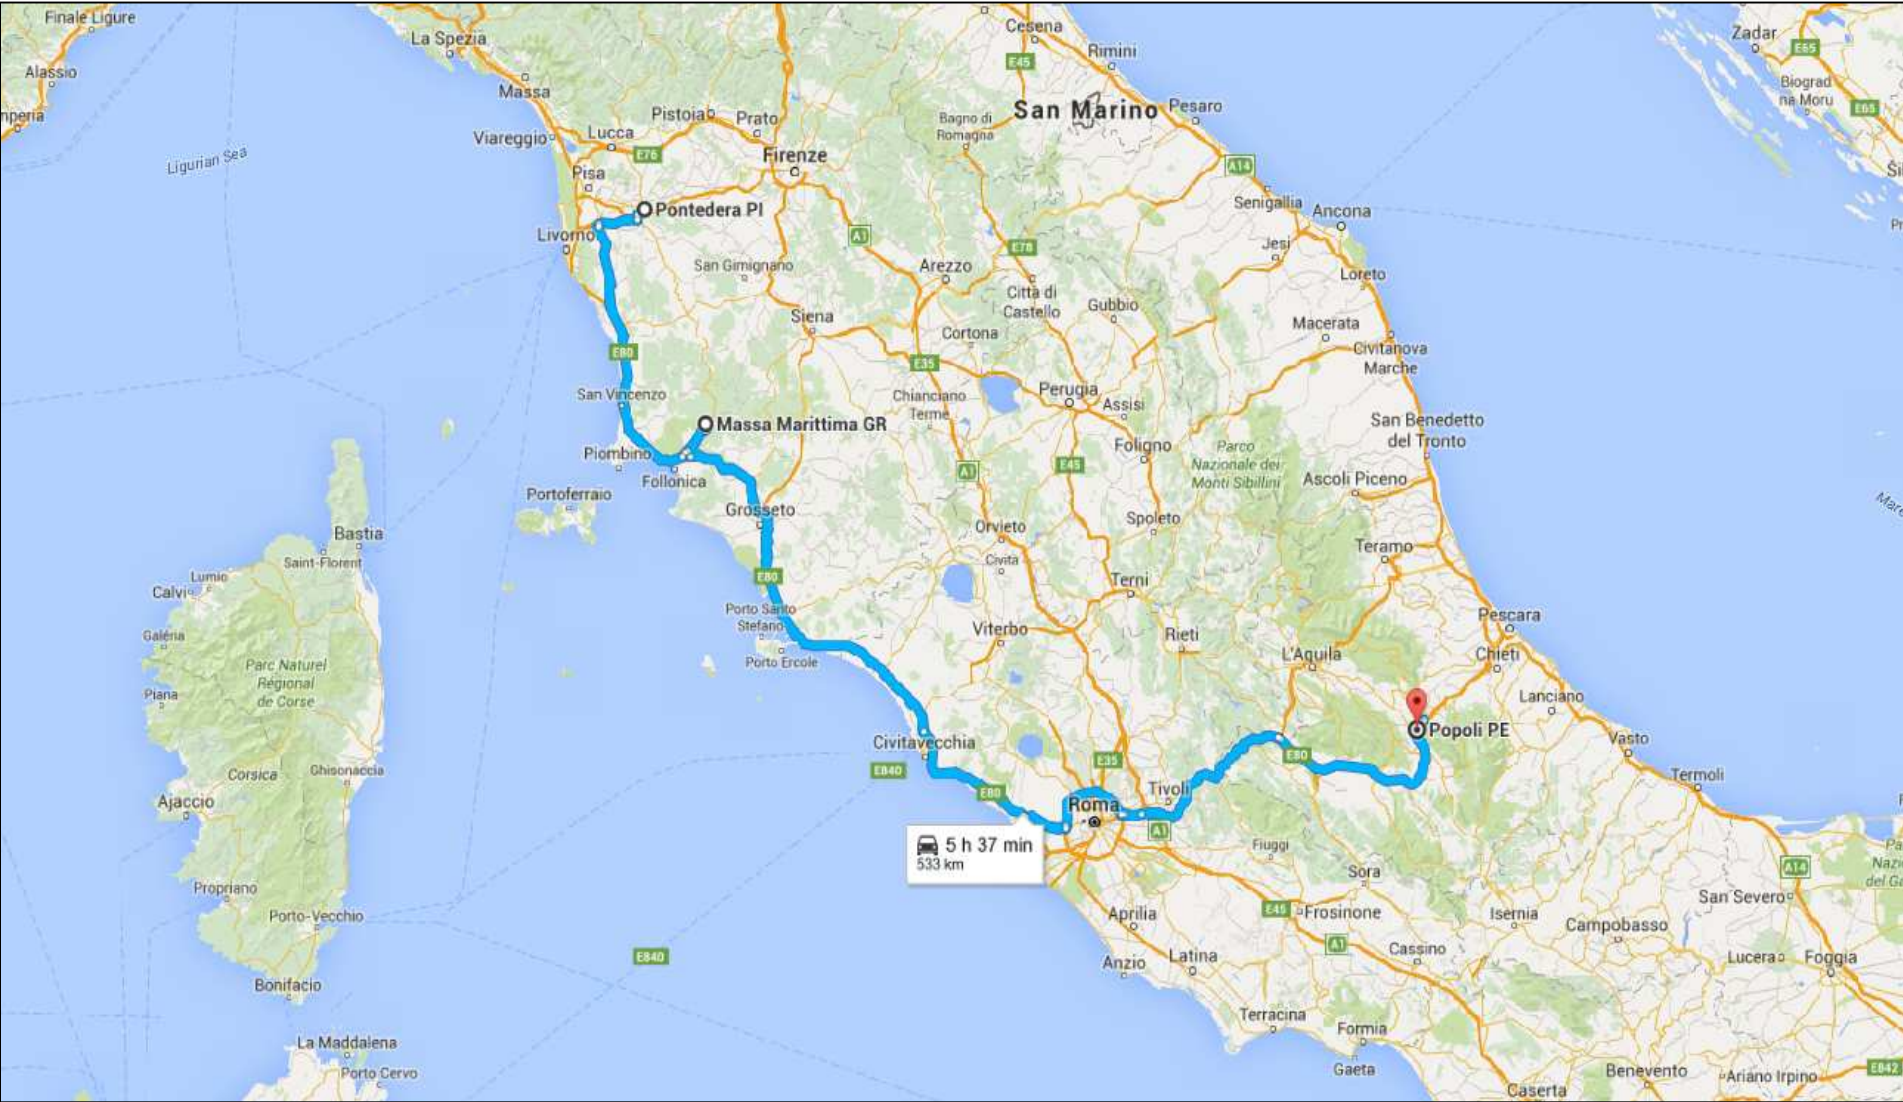

Mappa del 29.09.2016