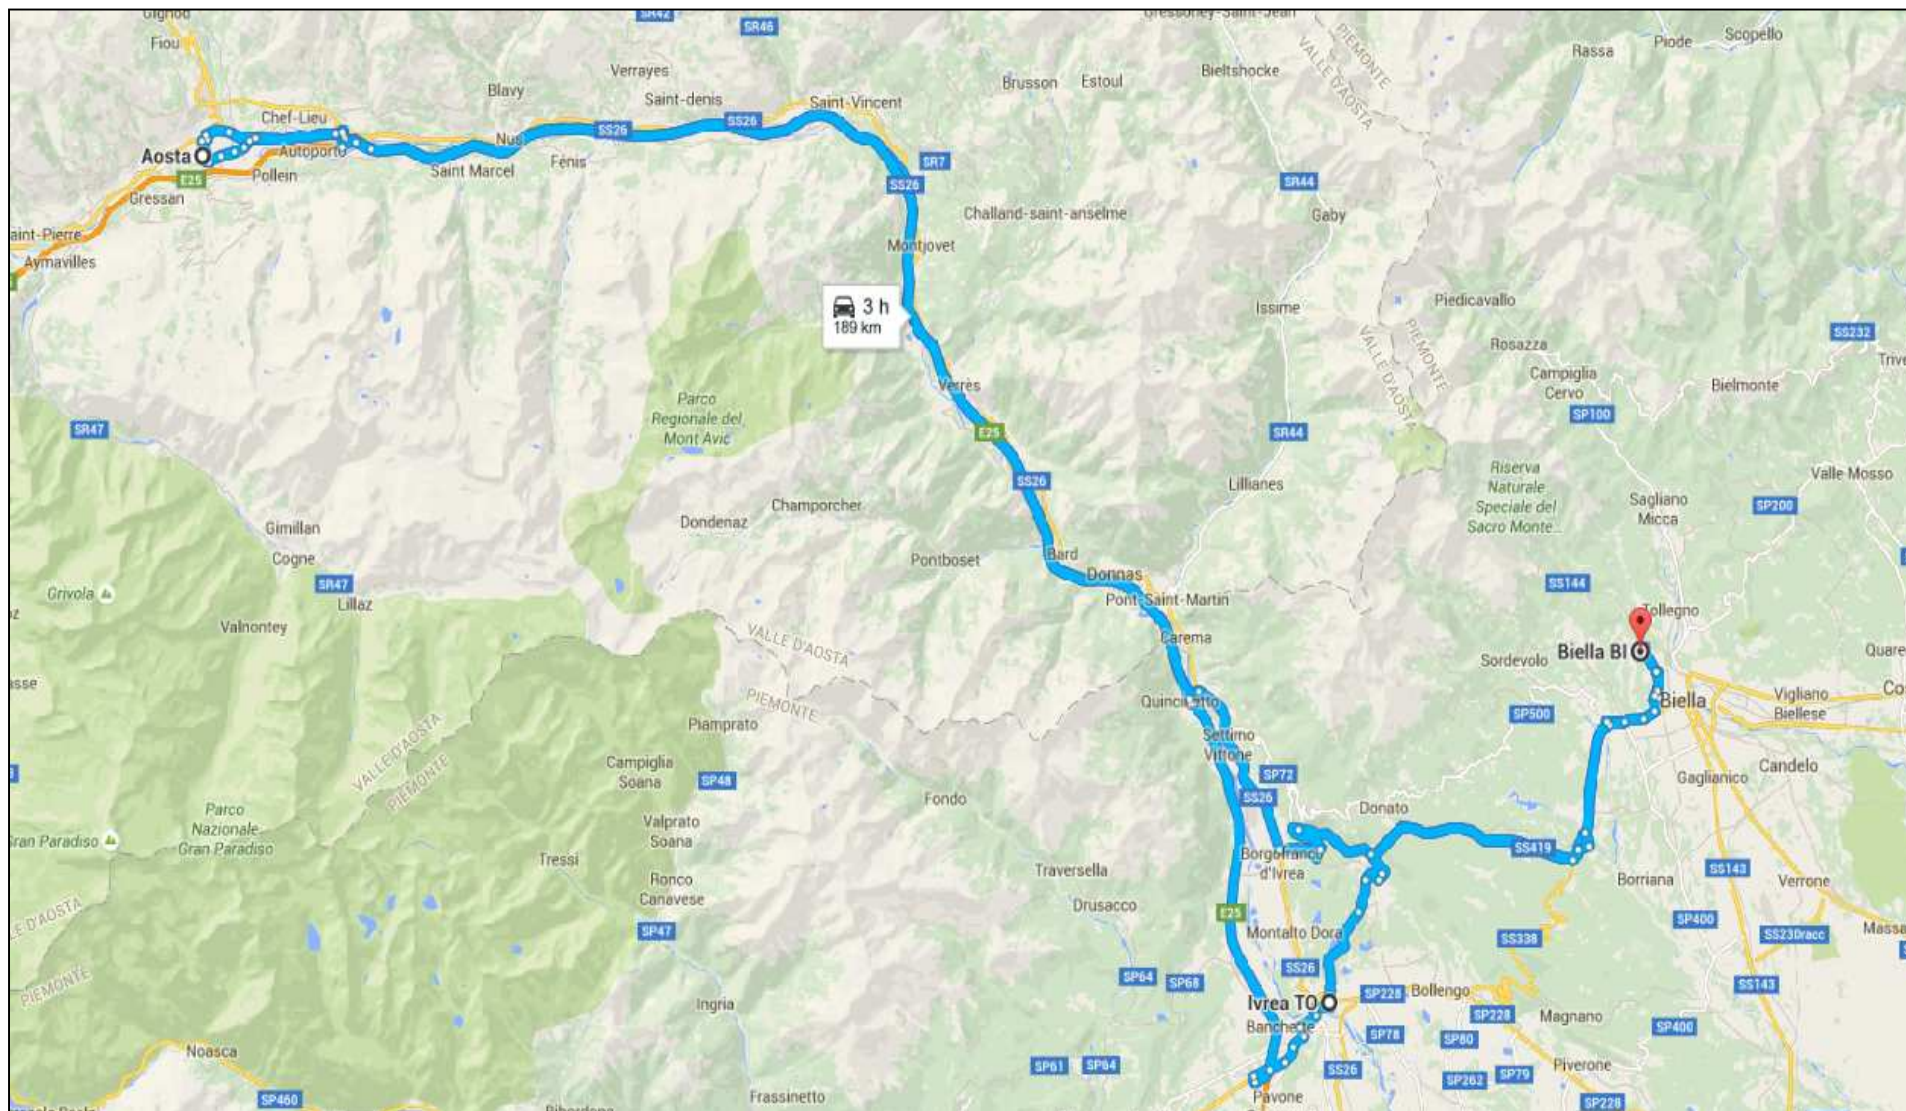

Mappa del 26.09.2016