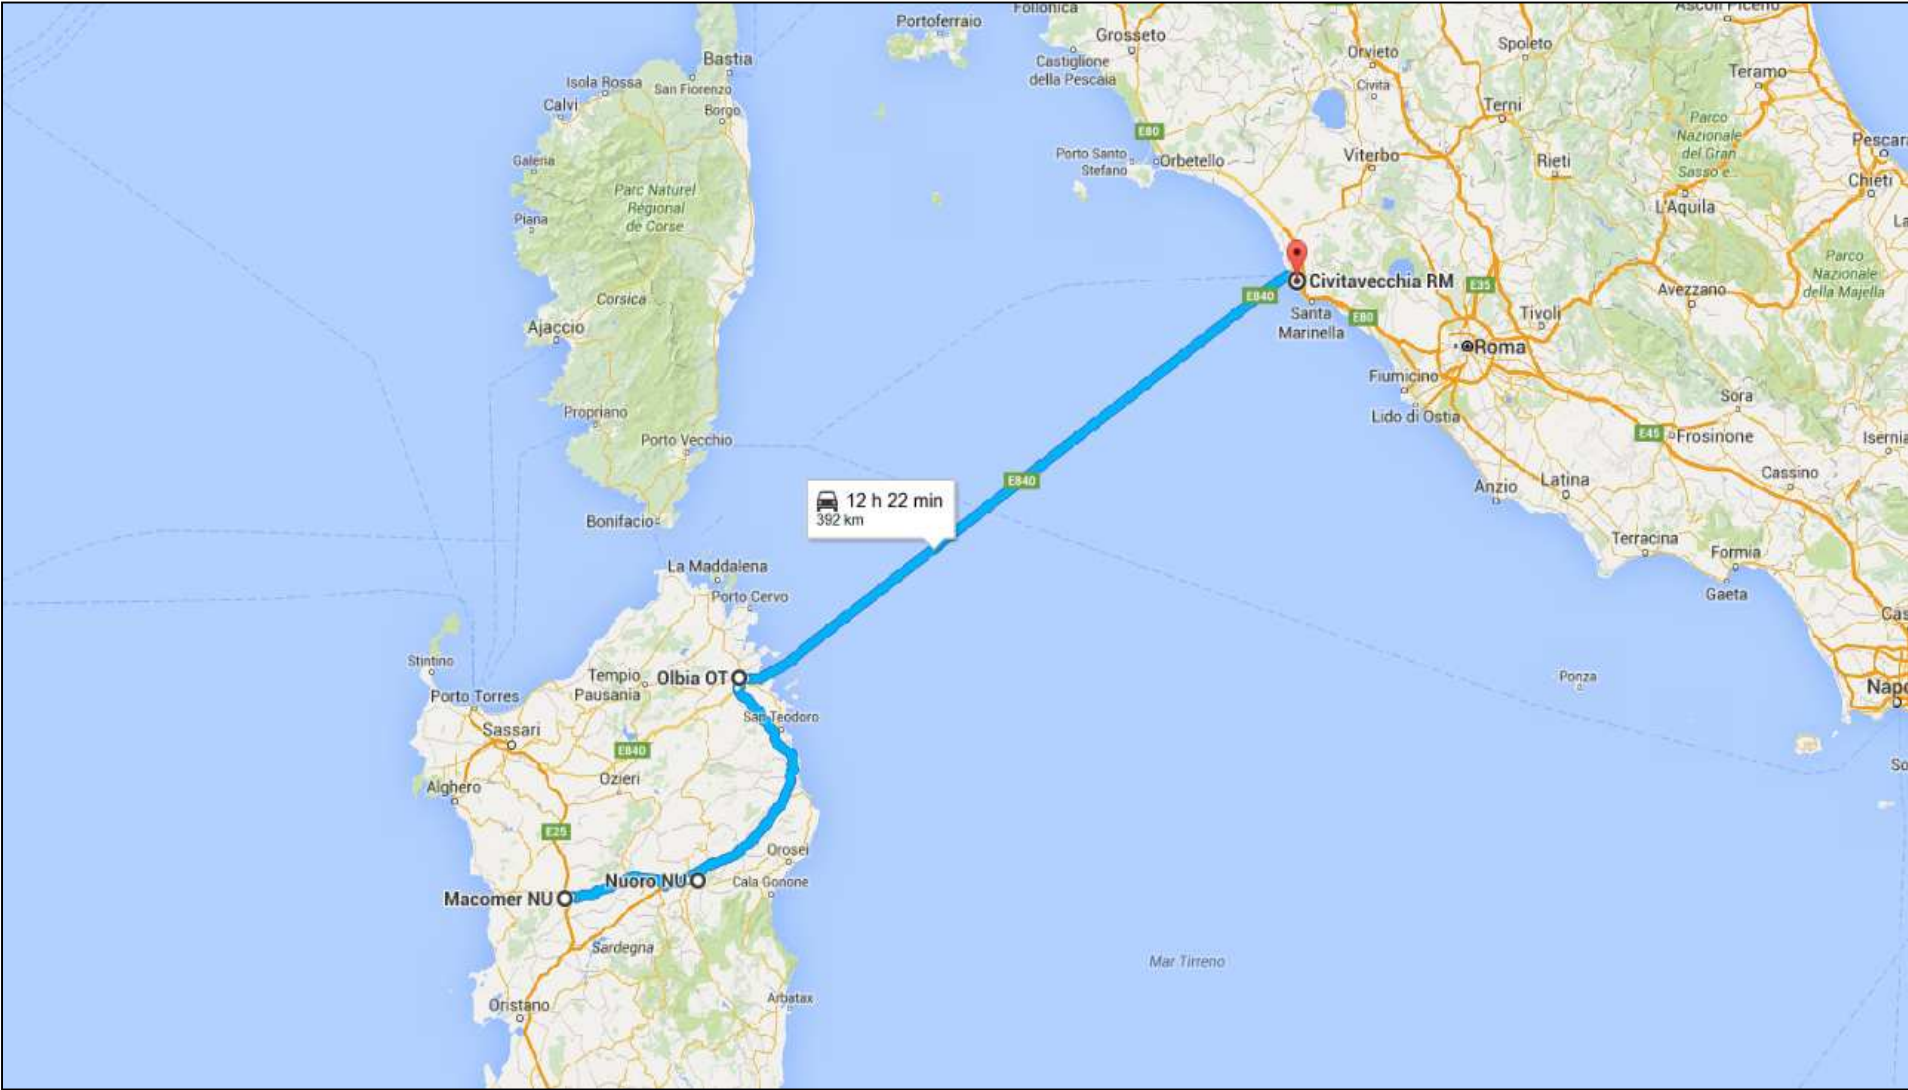

Mappa del 17.09.2016

Tempistica del 18.09.2016 - Giro d'Italia in Vespa (L'Autismo sale in Vespa – In Vespa sulle orme di San Francesco)

Data	Località di Partenza	Ora	Tratti stradali interessati da percorrere	Km. e tempi (Google Maps)	Località di Arrivo	Ora prevista	Indirizzo arrivo
18.09.16	Frascati (Roma)	<u>09:00</u>	Via Frascati	14 min. 8,1 Km.	Colonna (Roma)	<u>09:30</u>	Piazza Vittorio Emanuele
	Colonna (Roma)	<u>15:00</u>	Via Frascati Colonna, E/821, G.R.A., Uscita 30 G.R.A., E/80, A/91, A/12 Civitavecchia - Roma, E/80, SS/1	1 h 18 min. 102,0 Km.	Civitavecchia (Roma)	<u>17:30</u>	Viale Giuseppe Garibaldi, 14
	Cagliari (CA)	<u>22:00</u>	TRAGHETTO				
						Km. 110,1 Giornalieri	Km. 3.508,7 Complessivi

Mappa del 18.09.2016

Tempistica del 19.09.2016 - Giro d'Italia in Vespa (L'Autismo sale in Vespa – In Vespa sulle orme di San Francesco)

Data	Località di Partenza	Ora	Tratti stradali interessati da percorrere	Km. e tempi (Google Maps)	Località di Arrivo	Ora prevista	Indirizzo arrivo
19.09.16	TRAGHETTO				Cagliari (CA)	<u>10:30</u>	Porto
	Cagliari (CA)	<u>13:00</u>	E/25, SS7197, SP35	1 h 41 min. 108,0 Km.	Solarussa (OR)	<u>16:00</u>	Parco San Gregorio <i>(locali ex Naitana)</i>
	Solarussa (OR)	<u>17:00</u>	SS/131	32 min. 44,2 Km.	Macomer (NU)	<u>18:00</u>	Viale Gramsci, presso Centro Servizi Culturali <i>(Locali ex Caserme Mura Macomer)</i>
						Km. 151,5 Giornalieri	Km. 3.660,2 Complessivi

Mappa del 20.09.2016

Tempistica del 21.09.2016 - Giro d'Italia in Vespa (L'Autismo sale in Vespa – In Vespa sulle orme di San Francesco)

Data	Località di Partenza	Ora	Tratti stradali interessati da percorrere	Km. e tempi (Google Maps)	Località di Arrivo	Ora prevista	Indirizzo arrivo
21.09.16	TRAGHETTO				Civitavecchia (Roma)	<u>07:00</u>	Porto
	Civitavecchia (Roma)	<u>08:00</u>	(Riserva)	1 h 50 min. 84,2 Km.	Roma	<u>09:00</u>	(Vari impegni Istituzionali)
						Km. 84,2 Giornalieri	Km. 3.900 Complessivi