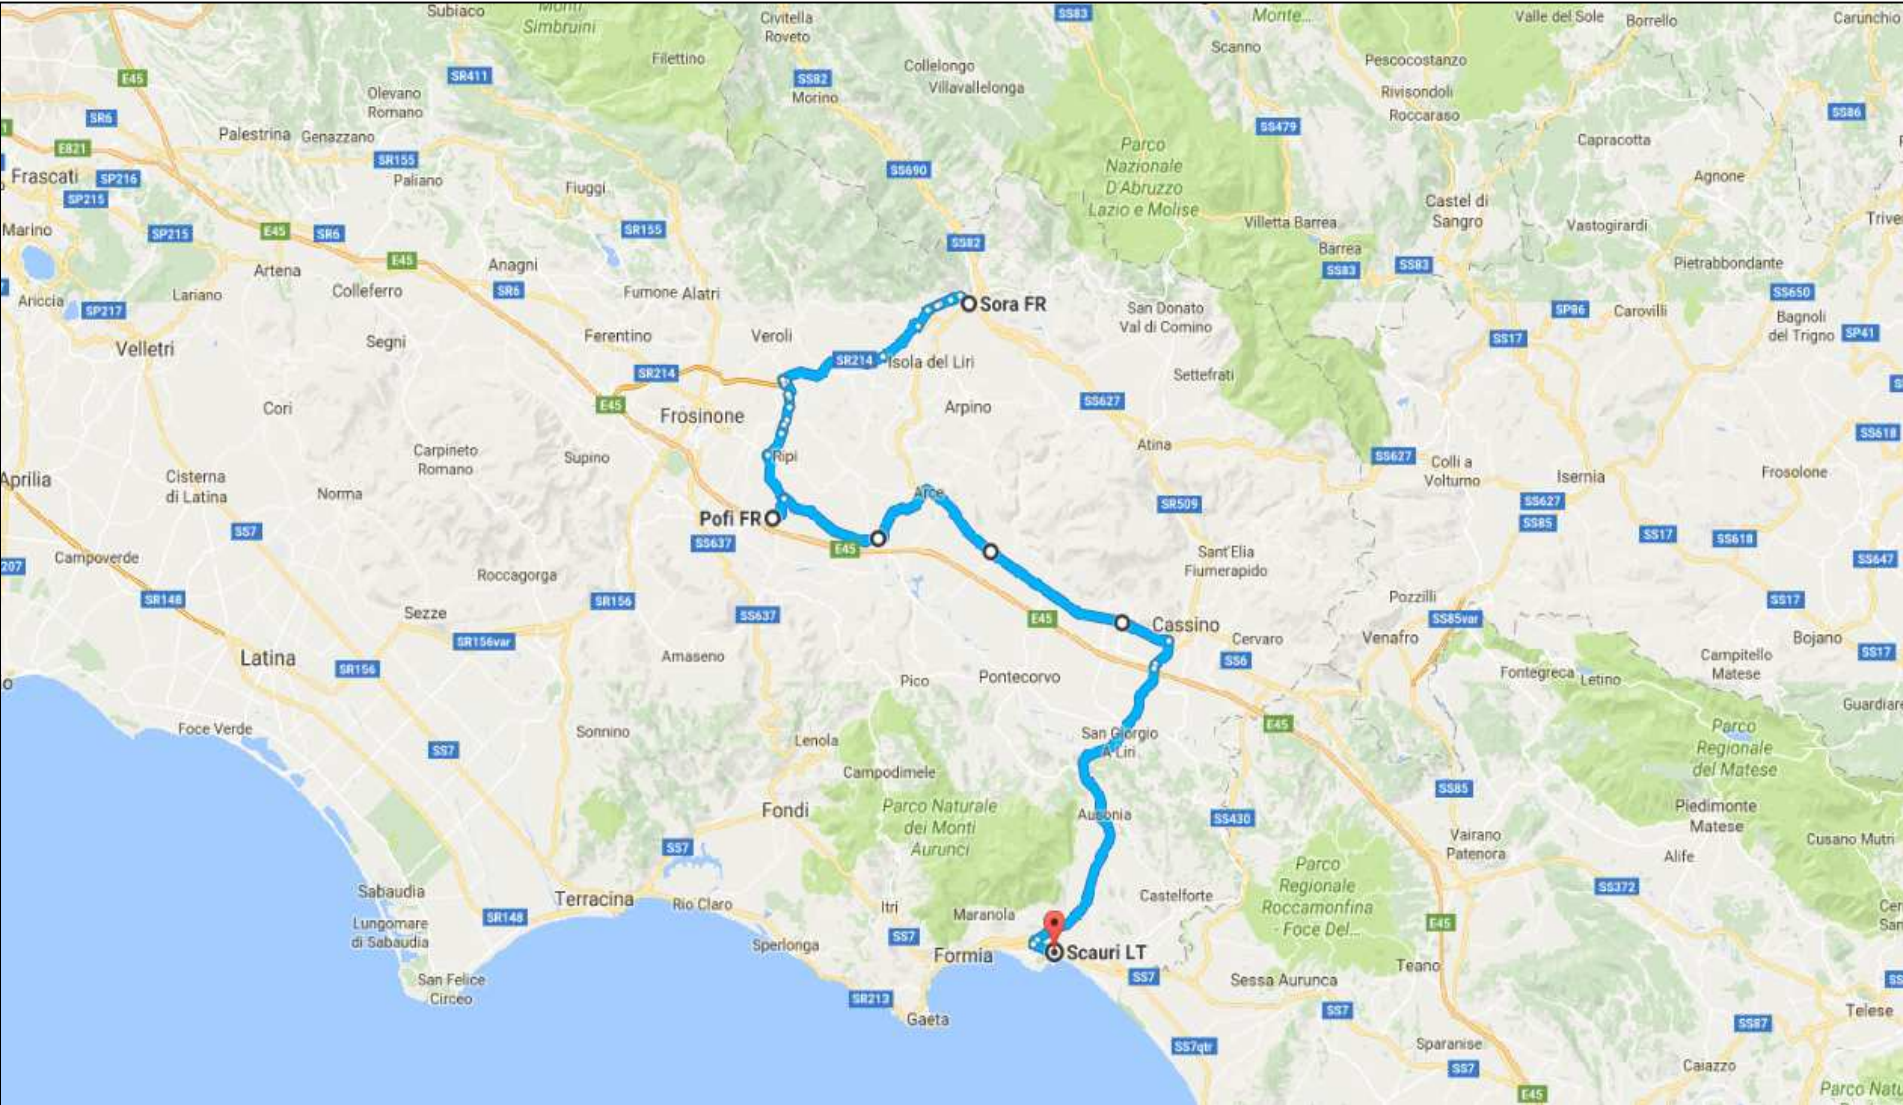

Mapa del 15.09.2016