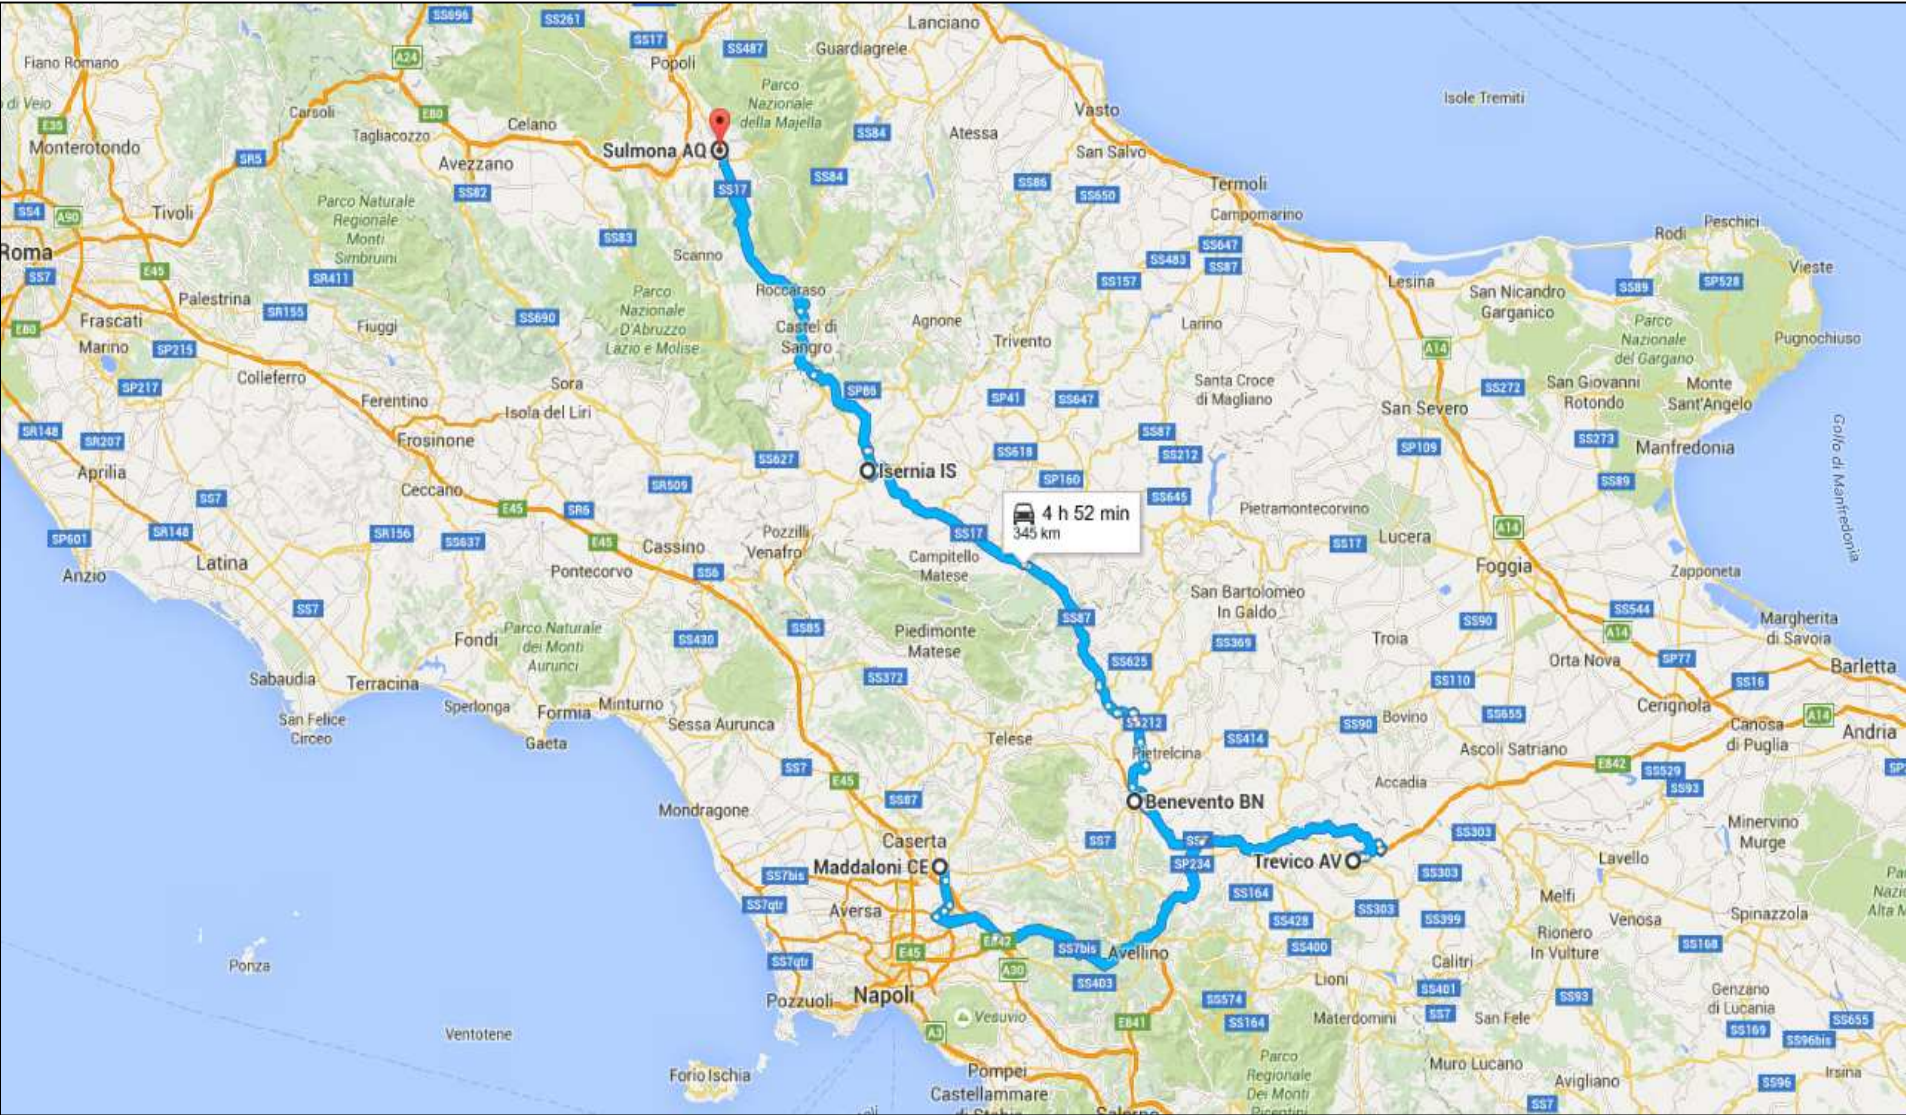

Mappa del 11.09.2016

Tempistica del 12.09.2016 - Giro d'Italia in Vespa (L'Autismo sale in Vespa – In Vespa sulle orme di San Francesco)

Data	Località di Partenza	Ora	Tratti stradali interessati da percorrere	Km. e tempi (Google Maps)	Località di Arrivo	Ora prevista	Indirizzo arrivo
12.09.16	Napoli (NA)	<u>09:30</u>	A/56, A/1, SS/162 Asse Mediano, SS/7 Bis	30 min. 29,6 Km.	Polvica di Nola (NA)	<u>10:00</u>	Piazza San Vincenzo (Chiesa)
	Polvica di Nola (NA)	<u>11:00</u>	Via Polvica, SS/162, Via Maddaloni, SP/7, SS/7	19 min. 10,7 Km.	Maddaloni (CE)	<u>11:30</u>	Corso Umberto I
						Km. 40,3 Giornalieri	Km. 2.338,1 Complessivi

Mapa del 13.09.2016

Tempistica del 14.09.2016 - Giro d'Italia in Vespa (L'Autismo sale in Vespa – In Vespa sulle orme di San Francesco)

Data	Località di Partenza	Ora	Tratti stradali interessati da percorrere	Km. e tempi (Google Maps)	Località di Arrivo	Ora prevista	Indirizzo arrivo
14.09.16	Sulmona (AQ)	<u>06:30</u>	SS/17, E/80 (Autostrada dei Parchi)	51 min. 72,7 Km.	Pescara	<u>08:00</u>	Viale Regina Margherita, 158 (Convento Frati Francescani)
	Pescara	<u>08:30</u>	SS/16Bis (Via Enzo Ferrari), Via Cavallotti, SS/16	25 min. 12,3 Km.	Silvi Marina (TE)	<u>09:00</u>	Via Roma (Convento Frati Francescani)
	Silvi Marina (TE)	<u>09:30</u>	A/14 (Autostrada Adriatica), Uscita a "Teramo – Giulianova – Mosciano S. Angelo", SP/22a, Superstrada Teramo-Mare, Tangenziale di Teramo, SS/80, SP/42	50 min. 67,4 Km.	Montorio al Vomano (TE)	<u>11:00</u>	Via Luigi Settembreni, 17 (Sede del Vespa Club)
	Montorio al Vomano (TE)	<u>13:00</u>	SS/491, A/24 (uscita L'Aquila Est), Strada Regionale 17/Bis.	51 min. 48,9 Km.	L'Aquila (AQ)	<u>14:00</u>	Centro Commerciale l'Aquilone (Località Campo di Pile)
	L'Aquila (AQ)	<u>14:30</u>	SR/5 Bis, SS/696	1 h 06 min. 48 Km.	Celano (AQ)	<u>16:00</u>	Piazza IV Novembre
	Celano (AQ)	<u>17:30</u>	SS/696, SR/5, SS/690, SS/82	54 min. 67,1 Km.	Sora (FR)	<u>18:30</u>	Via Vado Pescina
						Km. 316,4 Giornalieri	Km. 2.999,8 Complessivi