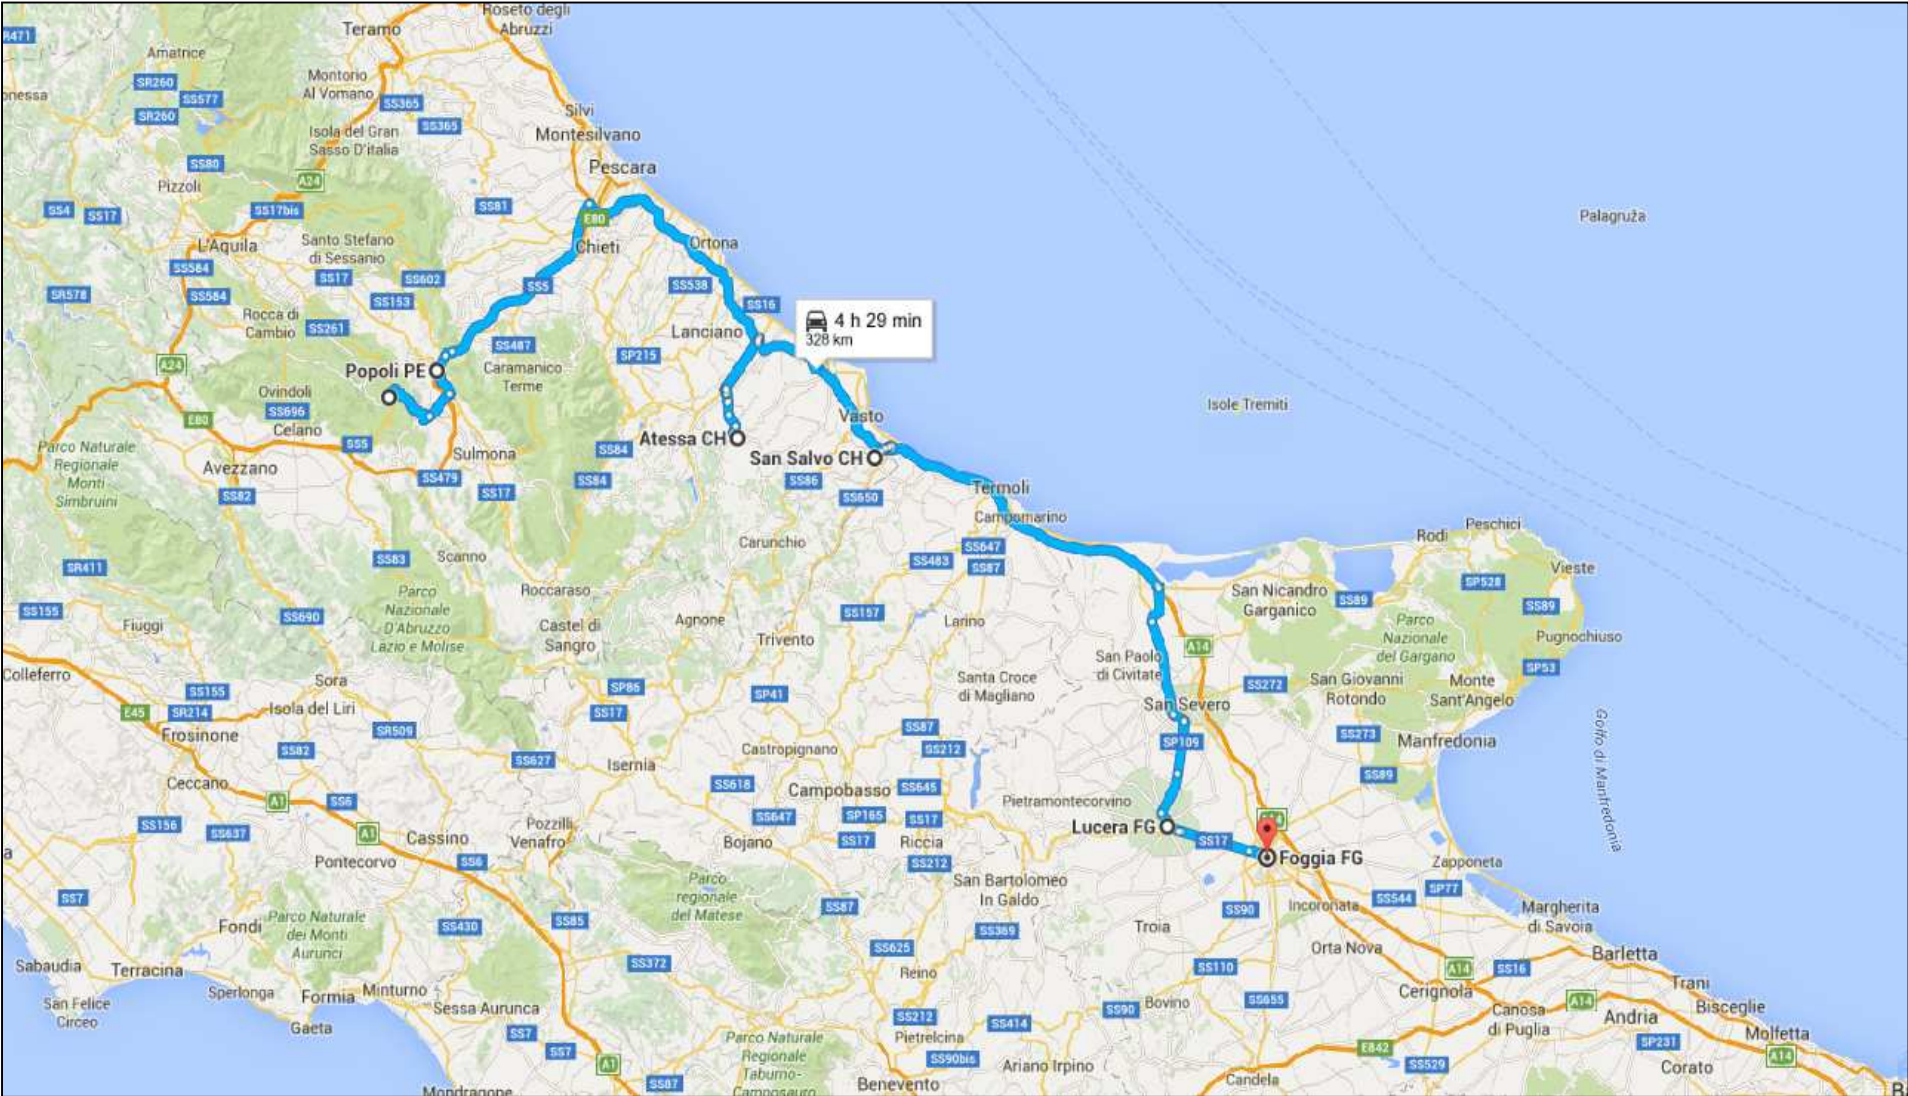

Mappa del 30.09.2016