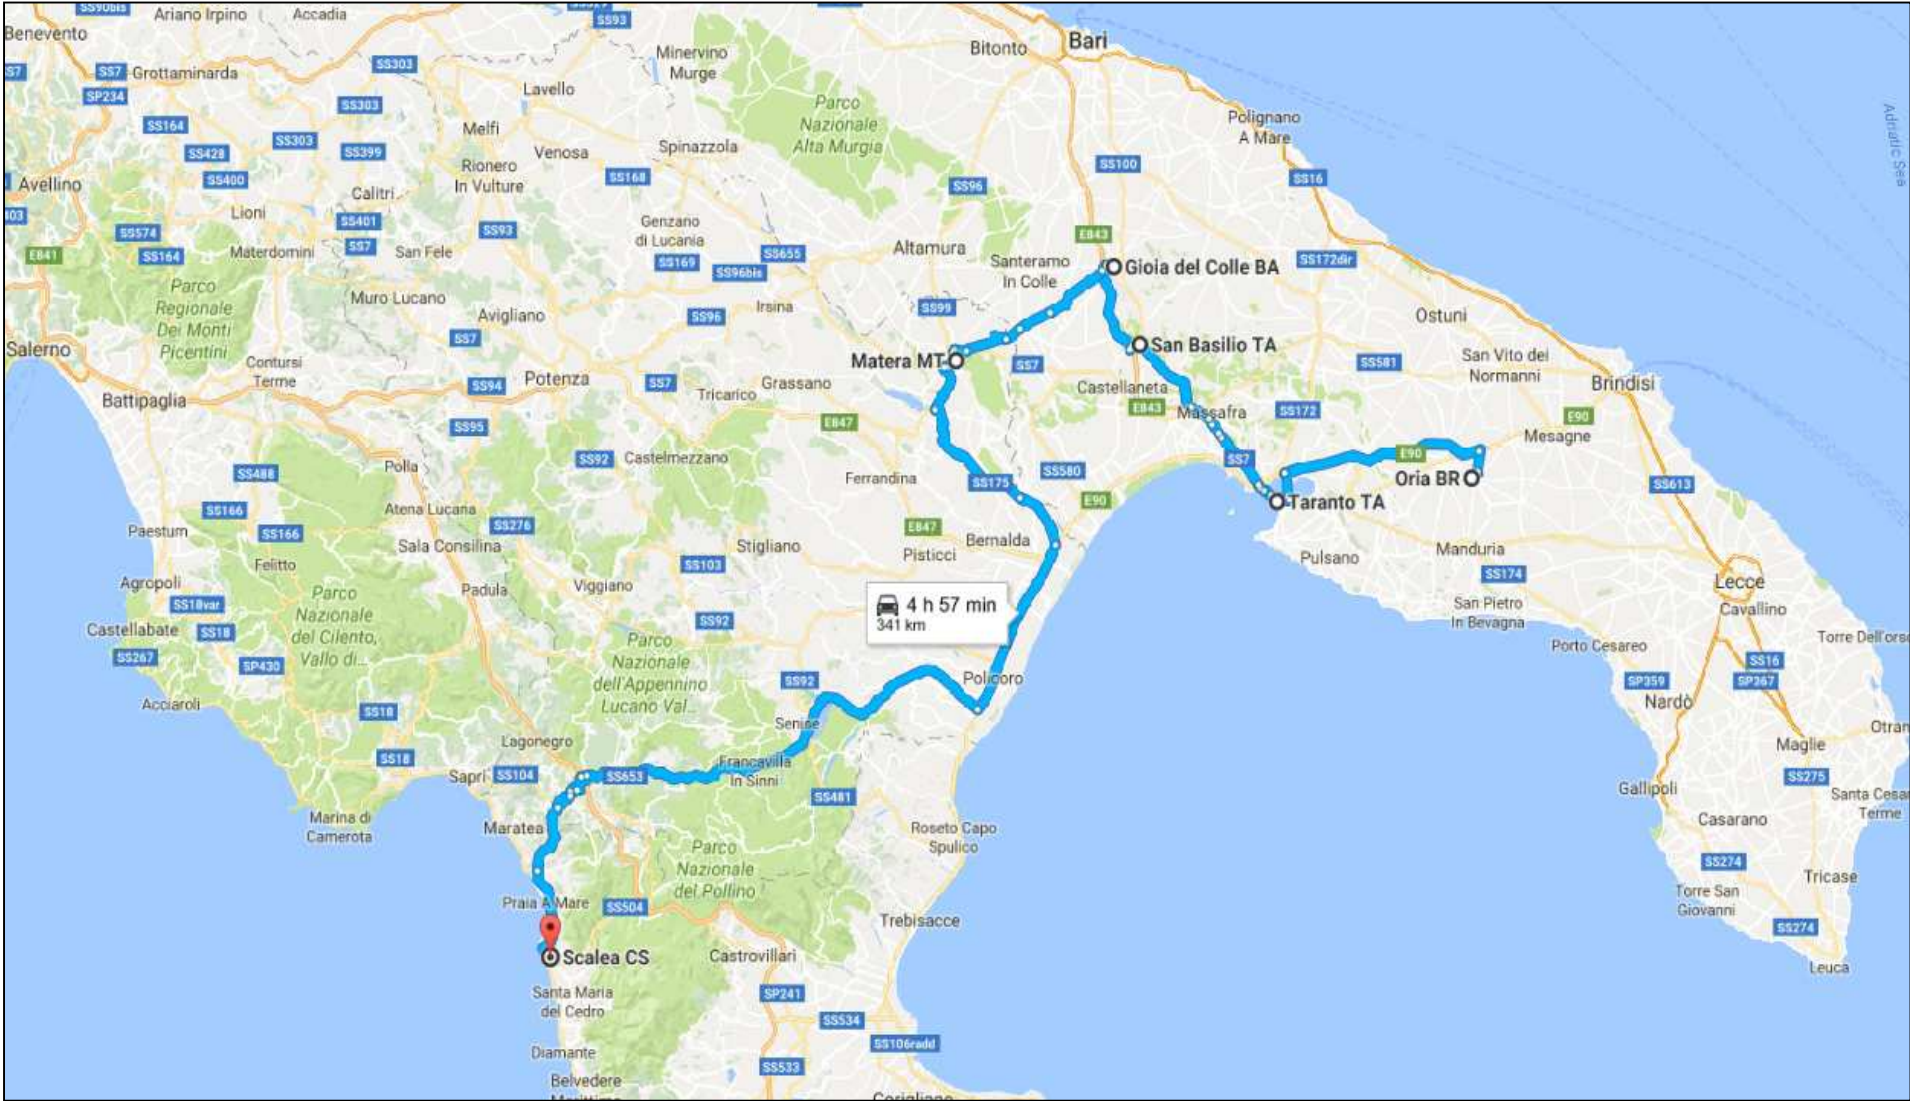

Mapa del 04.09.2016