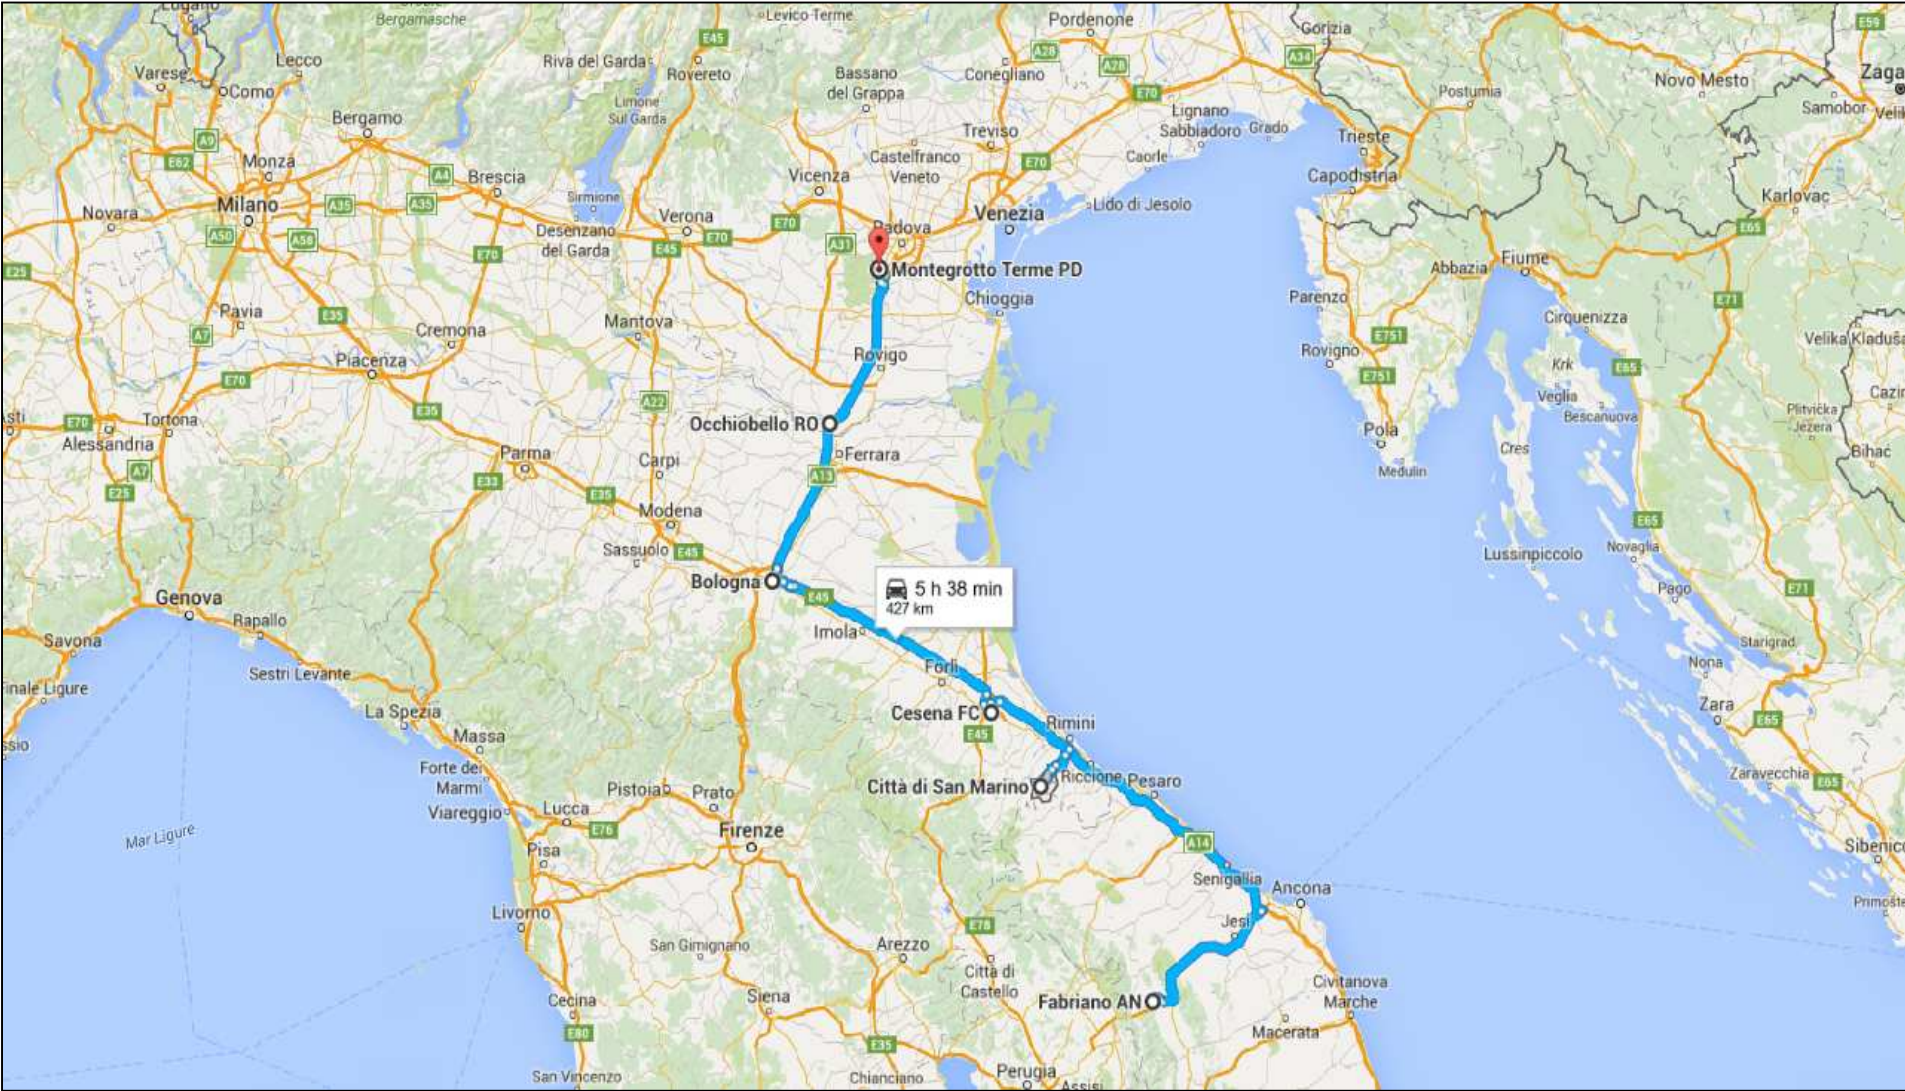

Mapa del 23.09.2016