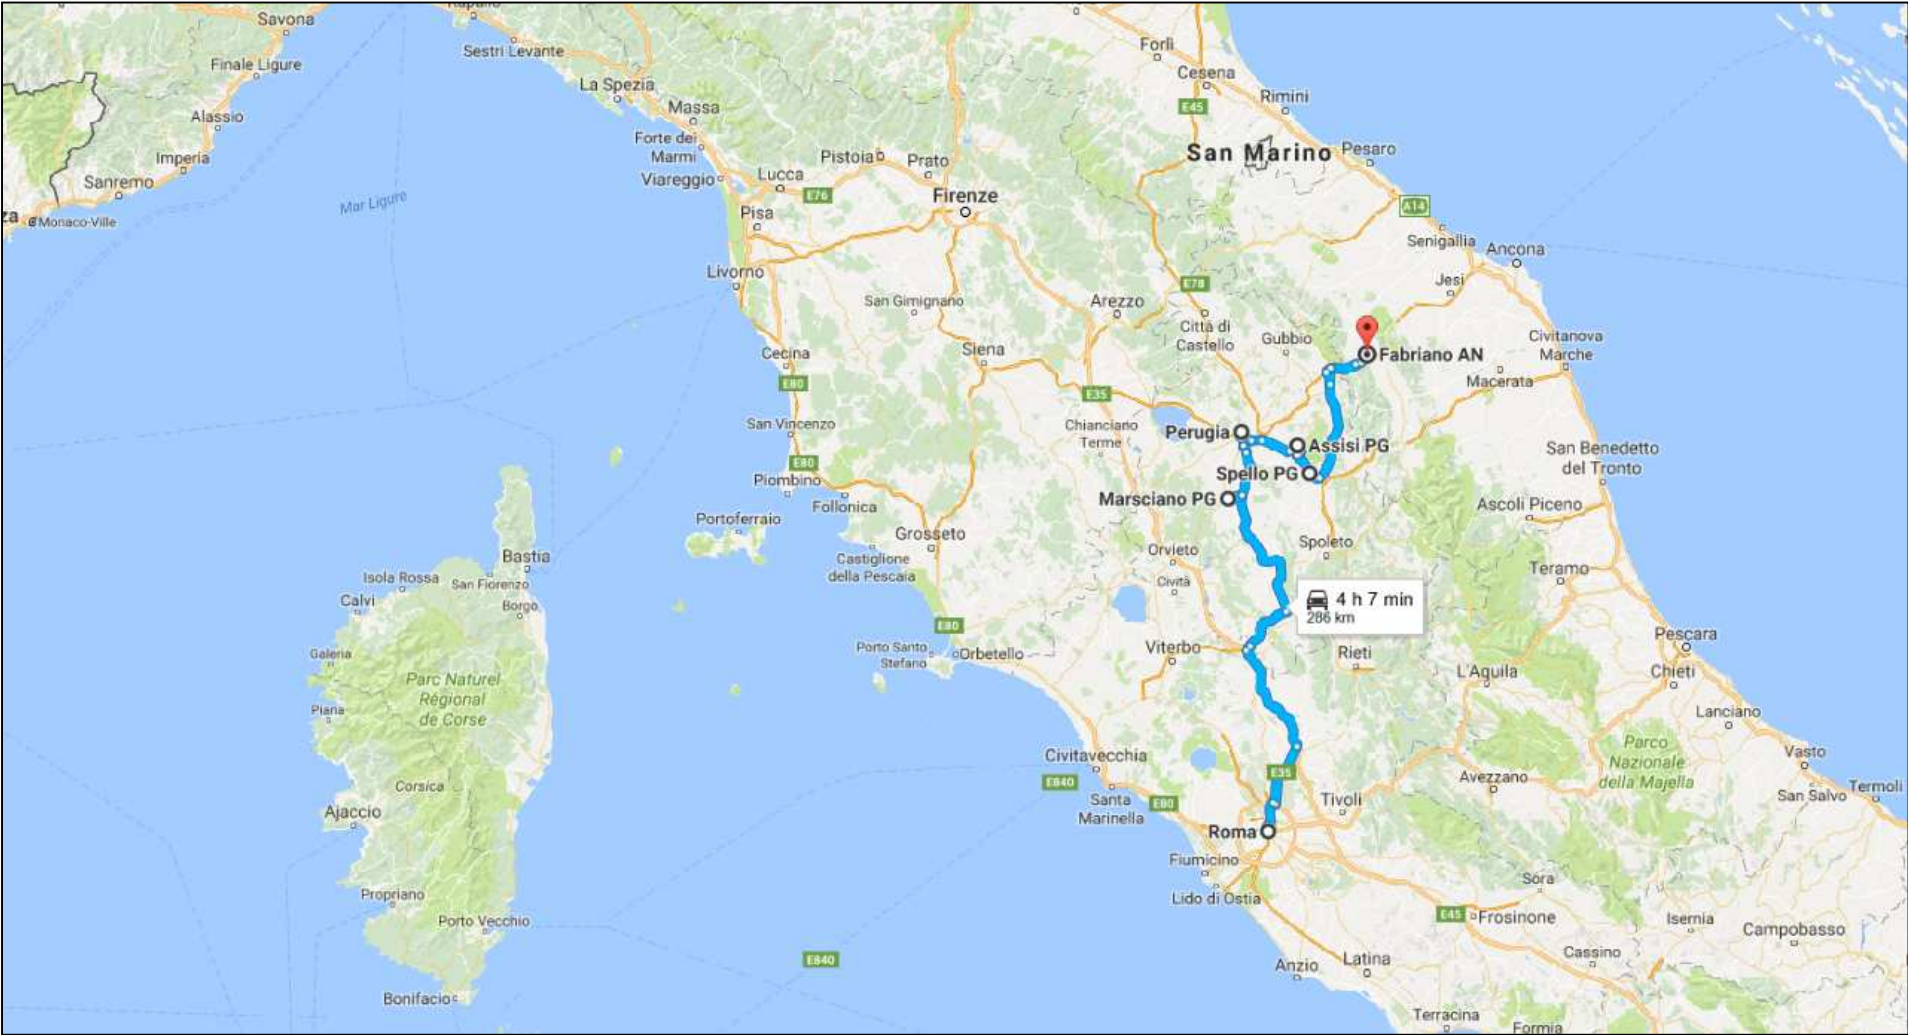

Mappa del 20.09.2016

Tempistica del 21.09.2016 - Giro d'Italia in Vespa (L'Autismo sale in Vespa – In Vespa sulle orme di San Francesco)

Data	Località di Partenza	Ora	Tratti stradali interessati da percorrere	Km. e tempi (Google Maps)	Località di Arrivo	Ora prevista	Indirizzo arrivo
21.09.16	TRAGHETTO				Civitavecchia (Roma)	<u>07:00</u>	Porto
	Civitavecchia (Roma)	<u>08:00</u>	(Riserva)	1 h 50 min. 84,2 Km.	Roma	<u>09:00</u>	(Vari impegni Istituzionali)
						Km. 84,2 Giornalieri	Km. 3.900 Complessivi

Mapa del 22.09.2016

Tempistica del 23.09.2016 - Giro d'Italia in Vespa (L'Autismo sale in Vespa – In Vespa sulle orme di San Francesco)

Data	Località di Partenza	Ora	Tratti stradali interessati da percorrere	Km. e tempi (Google Maps)	Località di Arrivo	Ora prevista	Indirizzo arrivo
23.09.16	Fabriano (AN)	<u>06:30</u>	SS/16, SP/48, SP/424, A/14 (Uscita Rimini Sud), SS/72,	2 h 05 min. 145,0 Km.	Città di San Marino	<u>09:30</u>	Contrada Omerelli, 31 (Segreteria di Stato)
	Città di San Marino	<u>10:30</u>	SP/258, SP/14, SP/73, SP/92, SP/11, SS/9	59 min. 49,7 Km.	Cesena (FC)	<u>11:30</u>	Via G. Matteotti, 280 (Bar/Distributore ENI)
	Cesena (FC)	<u>12:30</u>	E/45	1 h 10 min. 90,3 Km.	Bologna	<u>14:30</u>	Via Paradiso, 7 (Sede A.N.G.S.A. – Bologna)
	Bologna	<u>16:00</u>	A/13 (Uscita casello Occhiobello)	46 min. 56,8 Km.	Occhiobello (RO)	<u>17:15</u>	Piazza Giacomo Matteotti
	Occhiobello (RO)	<u>17:45</u>	A/13 (Uscita casello Terme Euganee), SP/9, SS/16, SS/250	39 min. 56,9 Km.	Montegrotto Terme (PD)	<u>18:45</u>	Via Vallona, 6 (Sede Vespa Club)
						Km. 398,7 Giornalieri	Km. 4.580,8 Complessivi