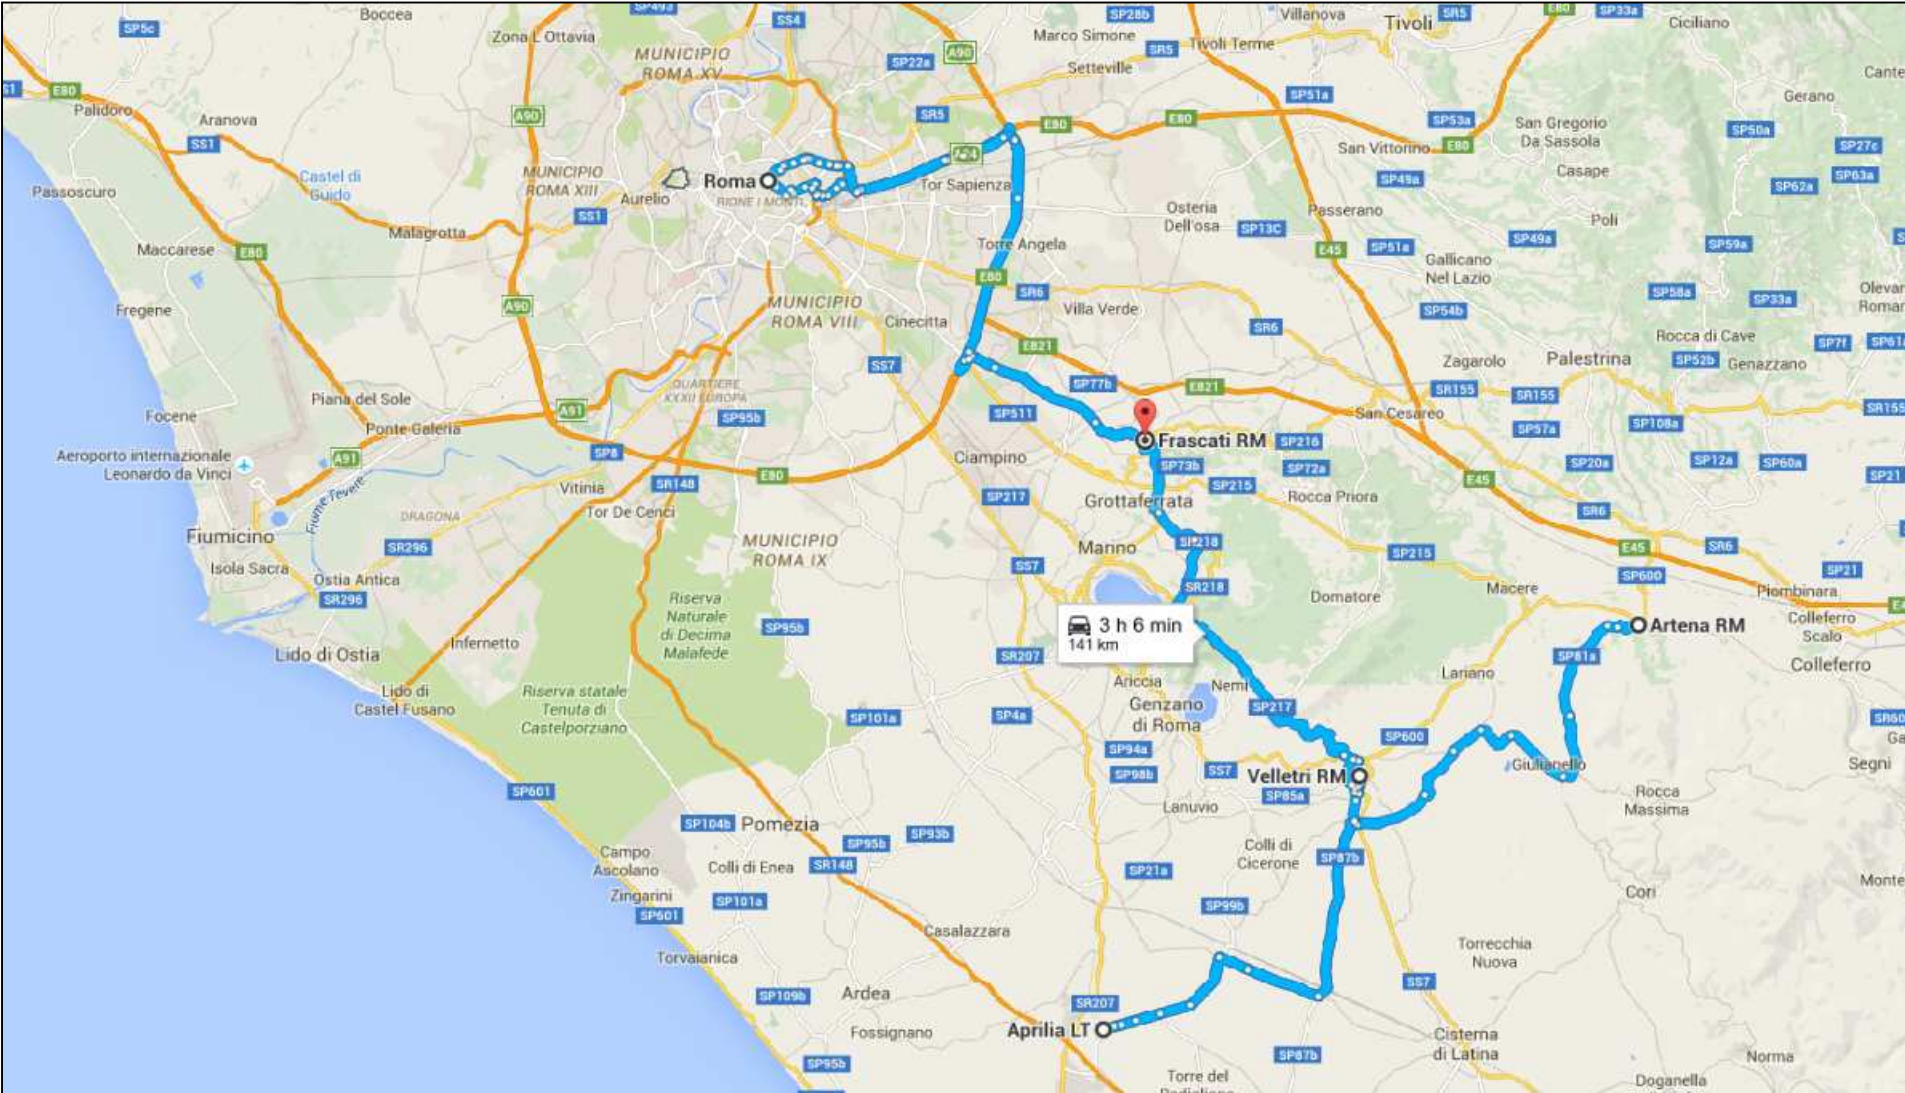

Mappa del 17.09.2016