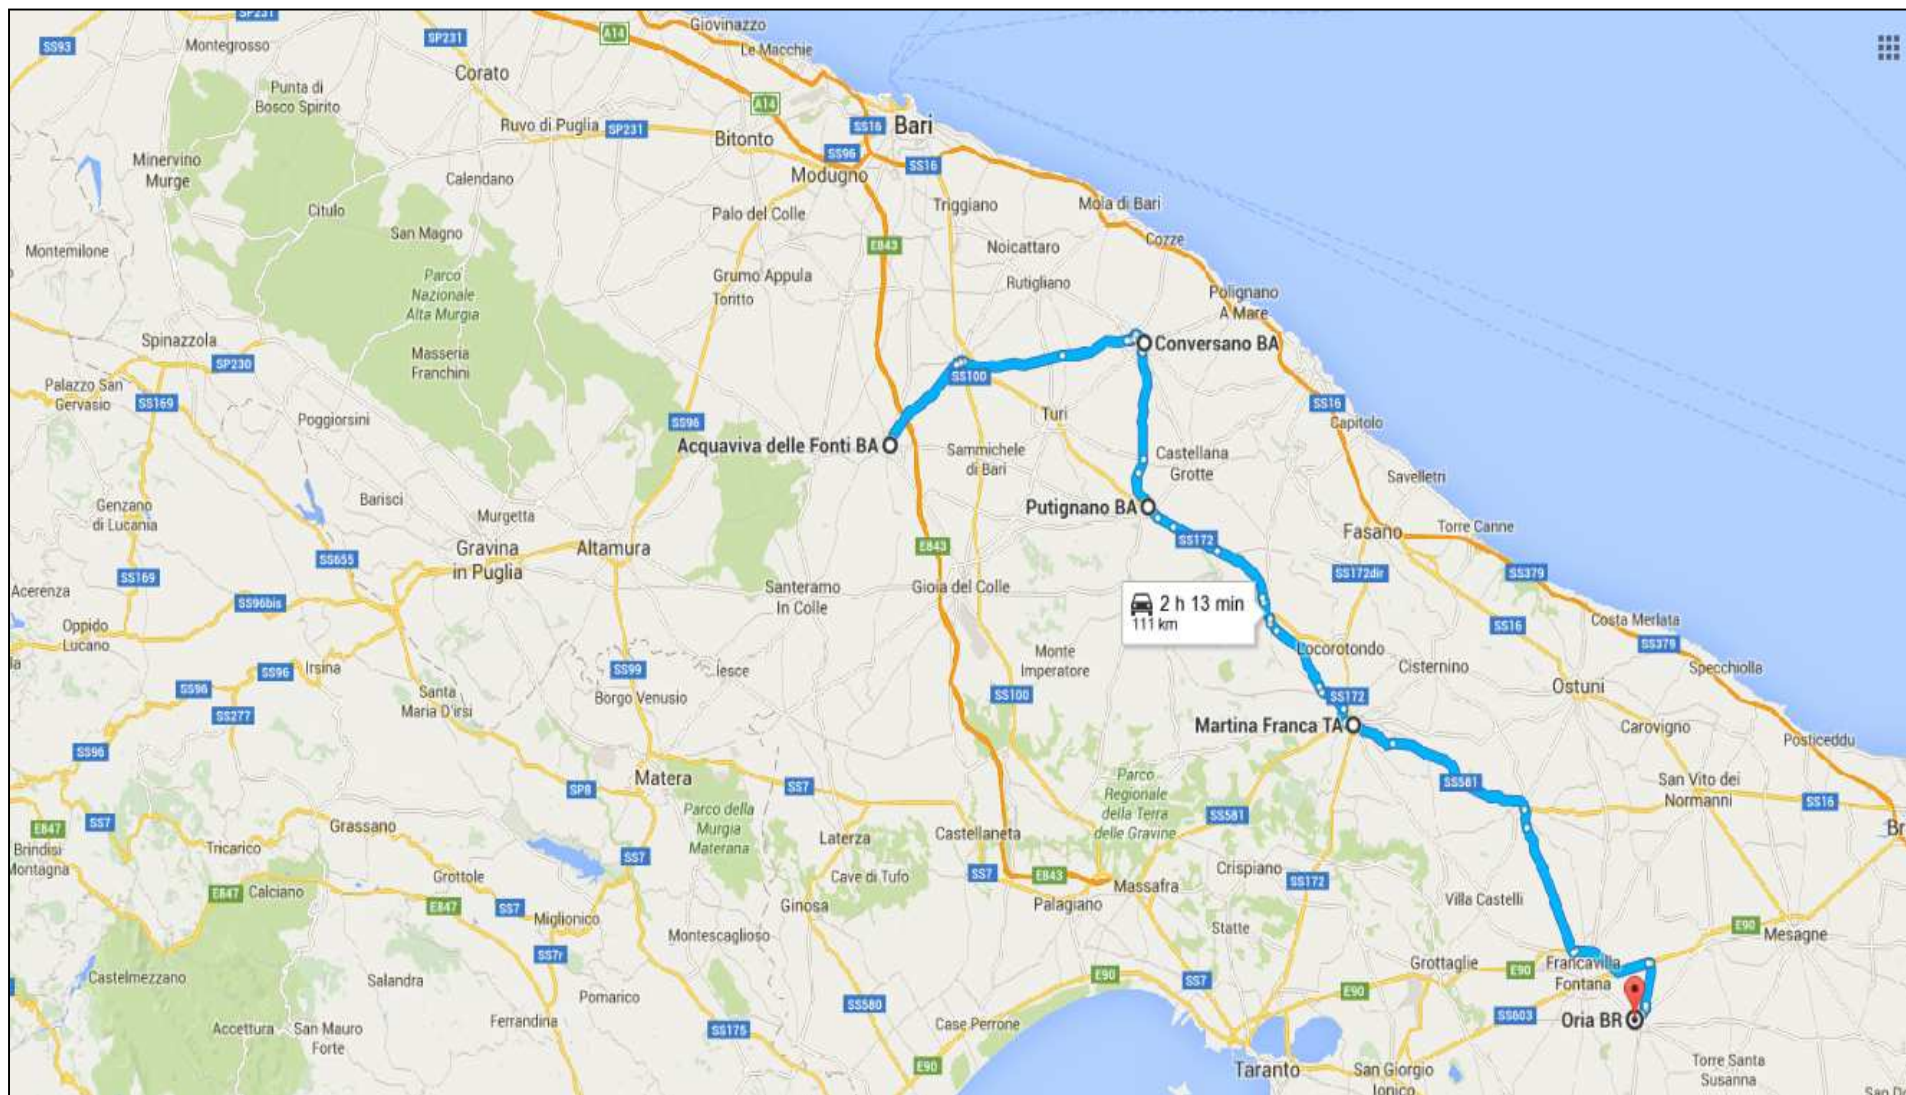

Mappa del 03.09.2016