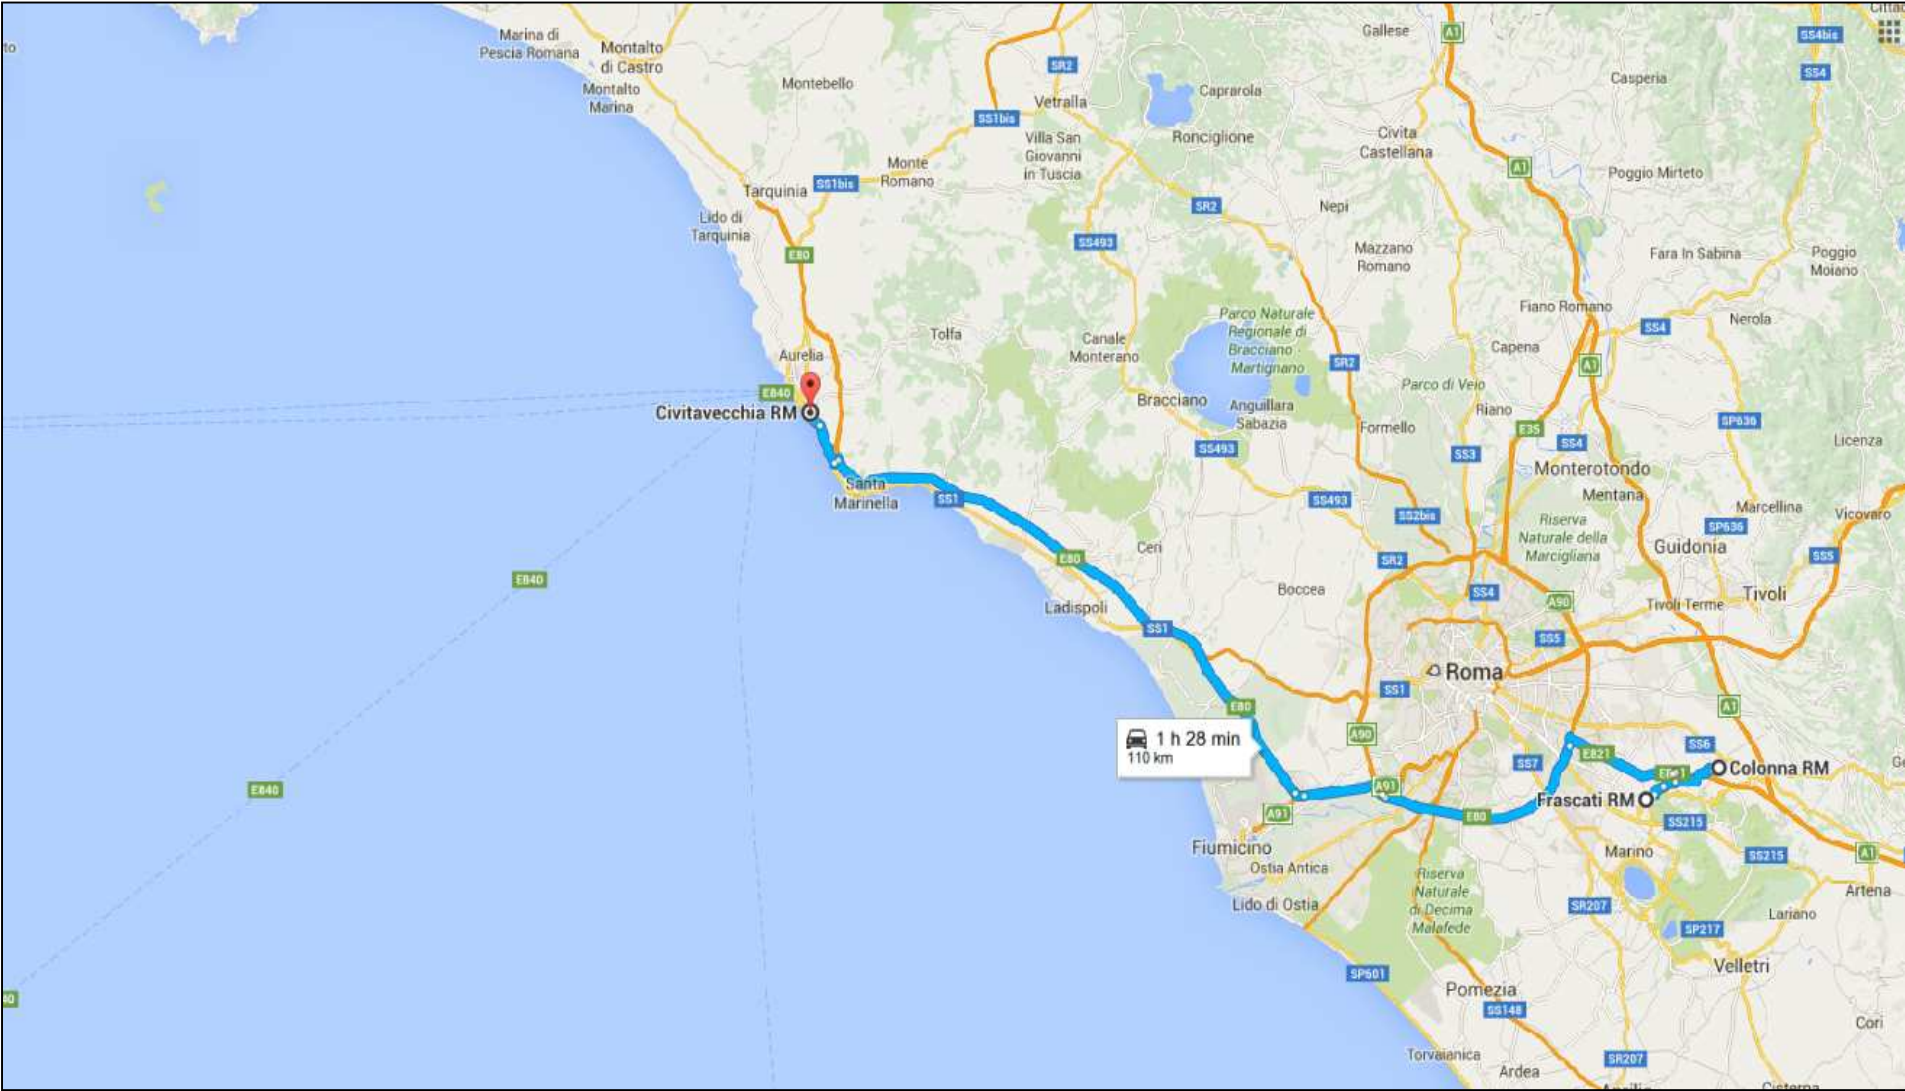

Mappa del 18.09.2016