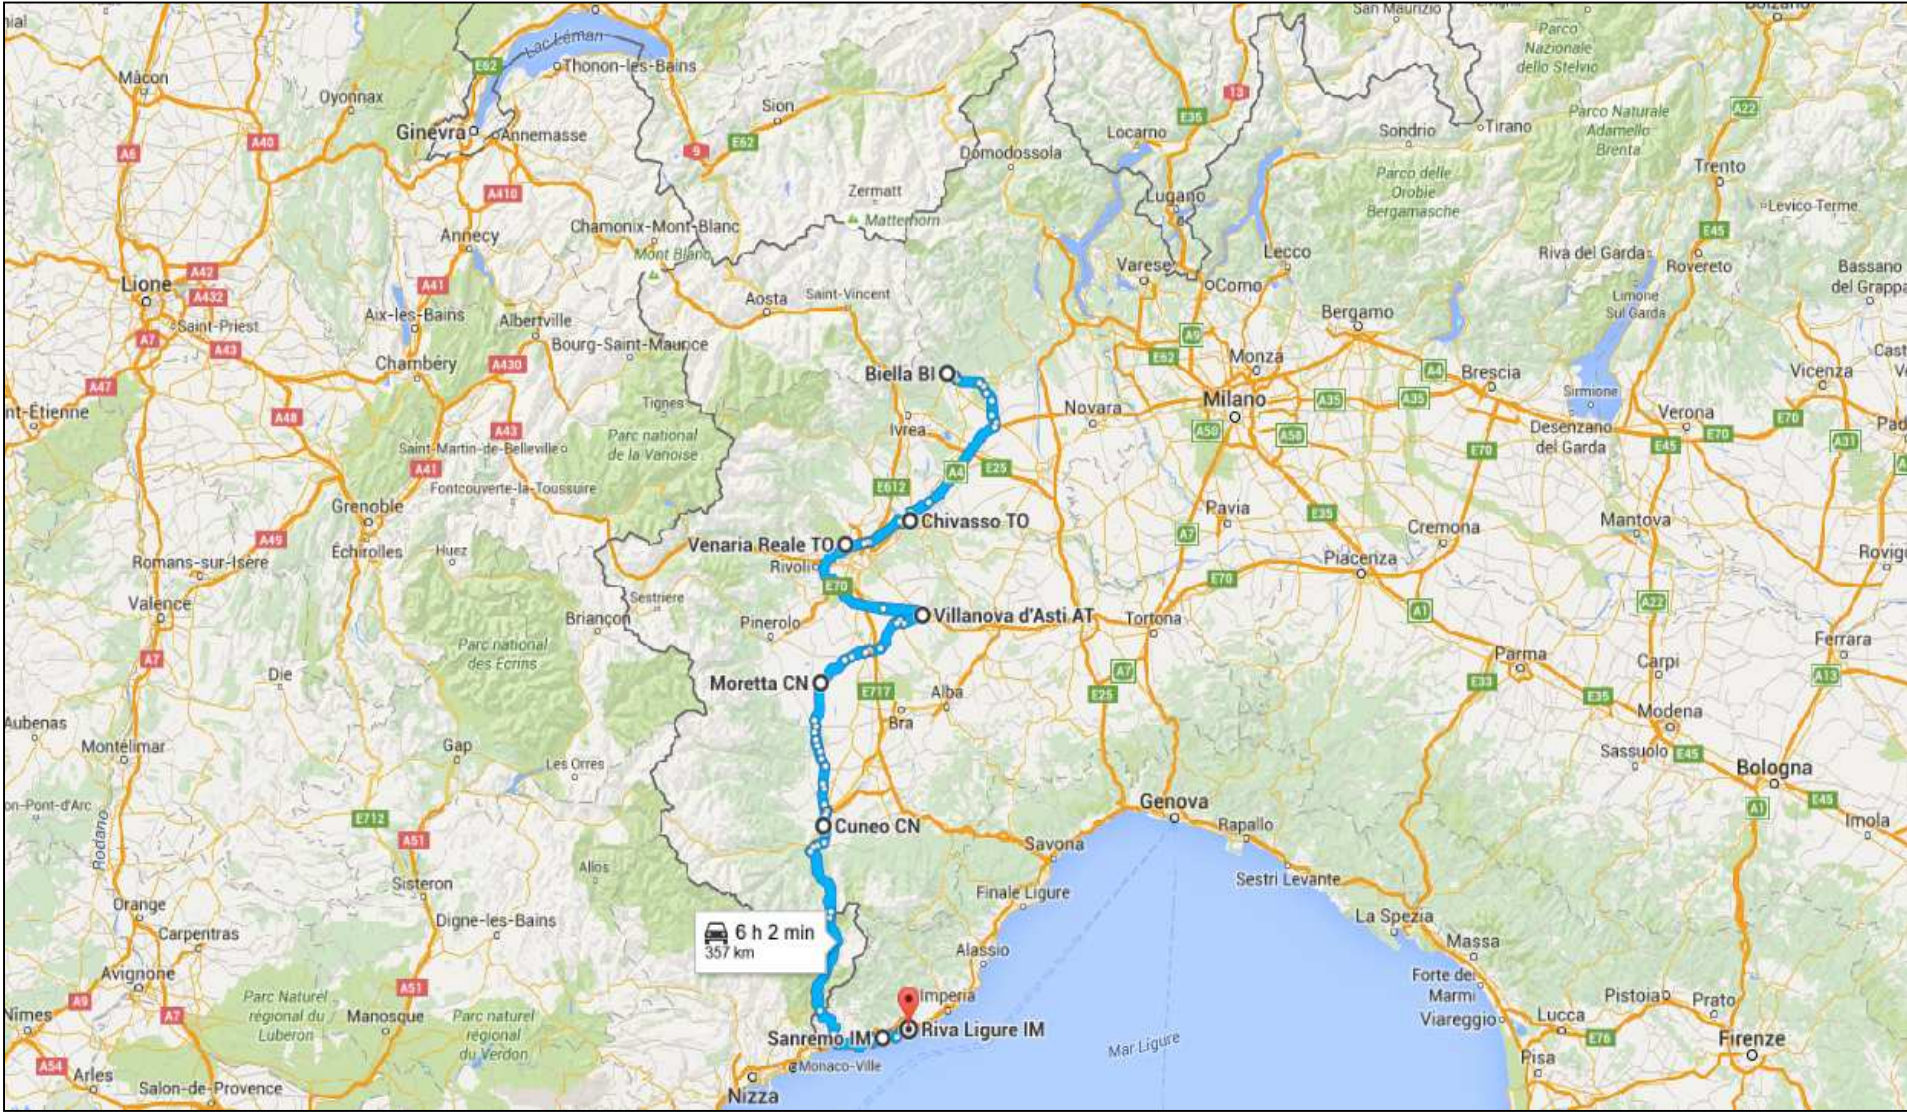

Mappa del 27.09.2016