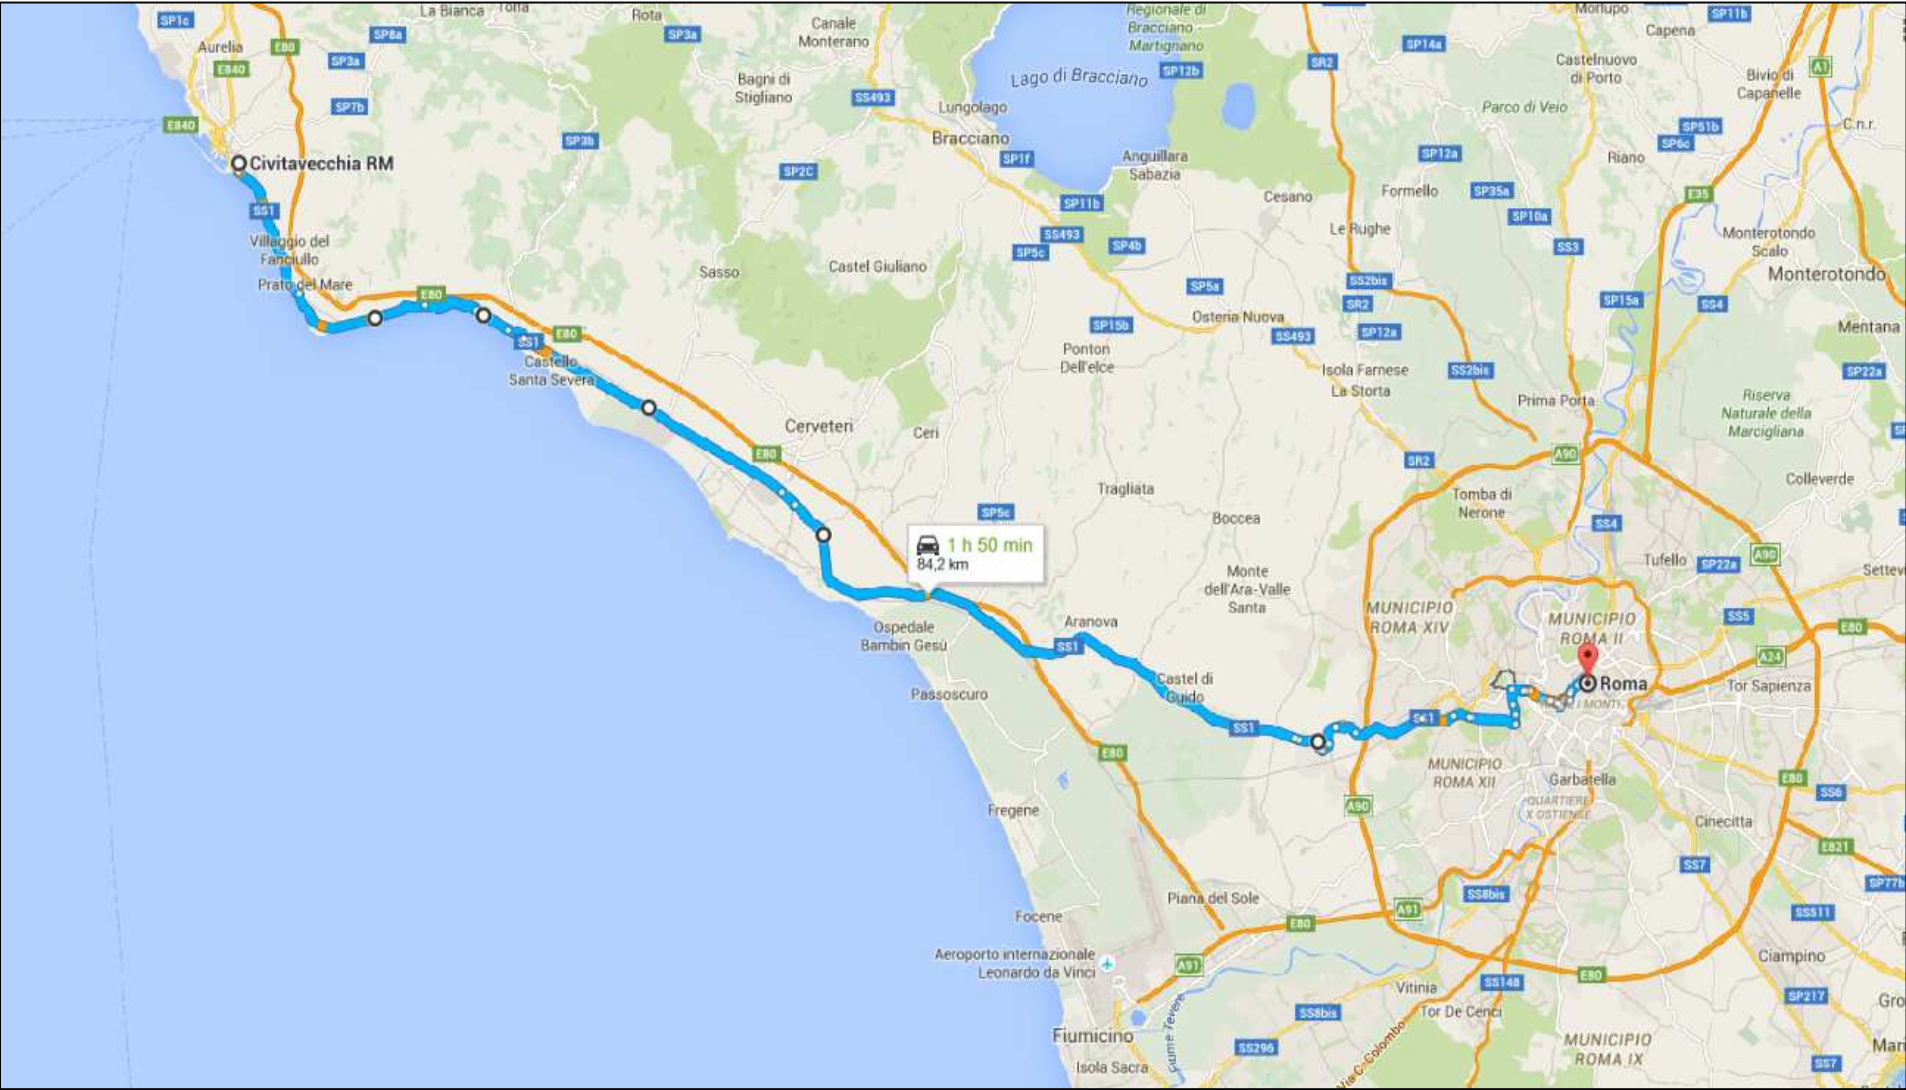

Mappa del 21.09.2016