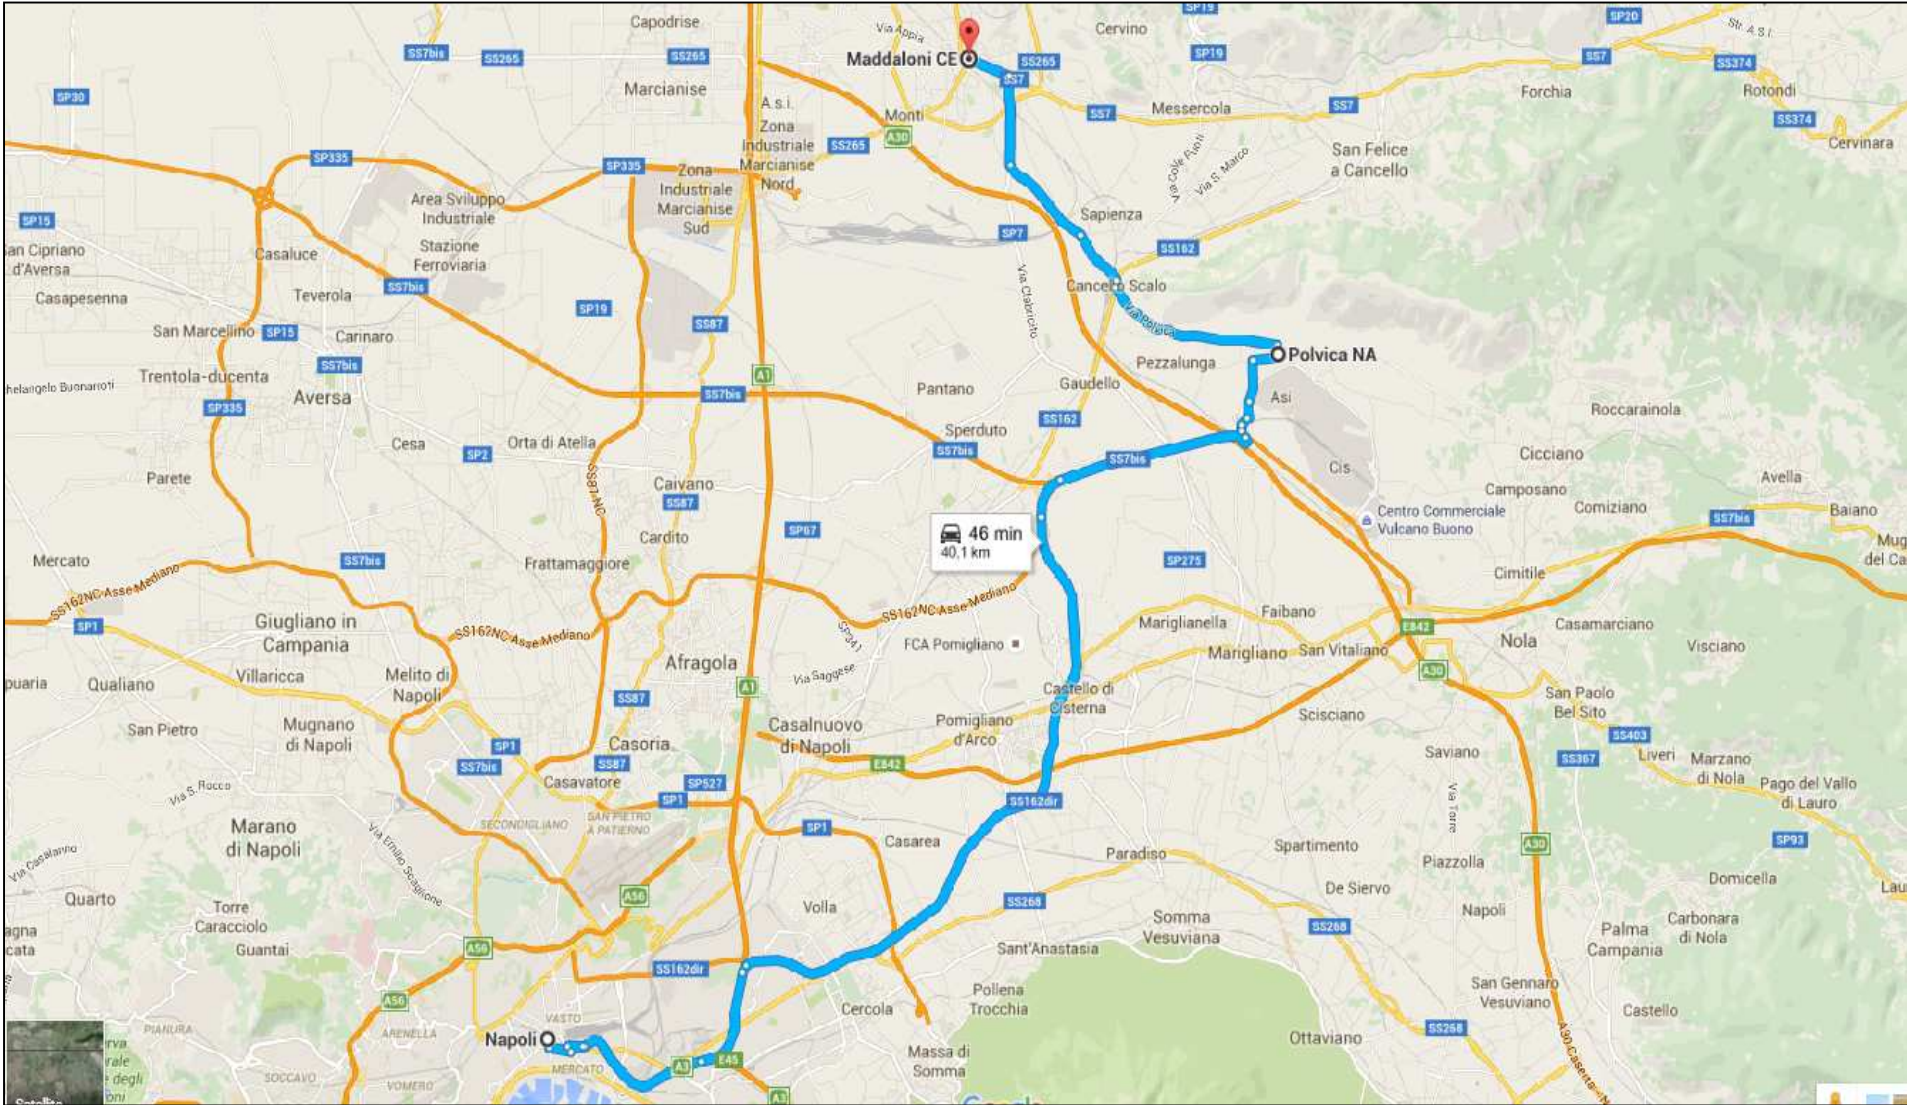

Mappa del 12.09.2016