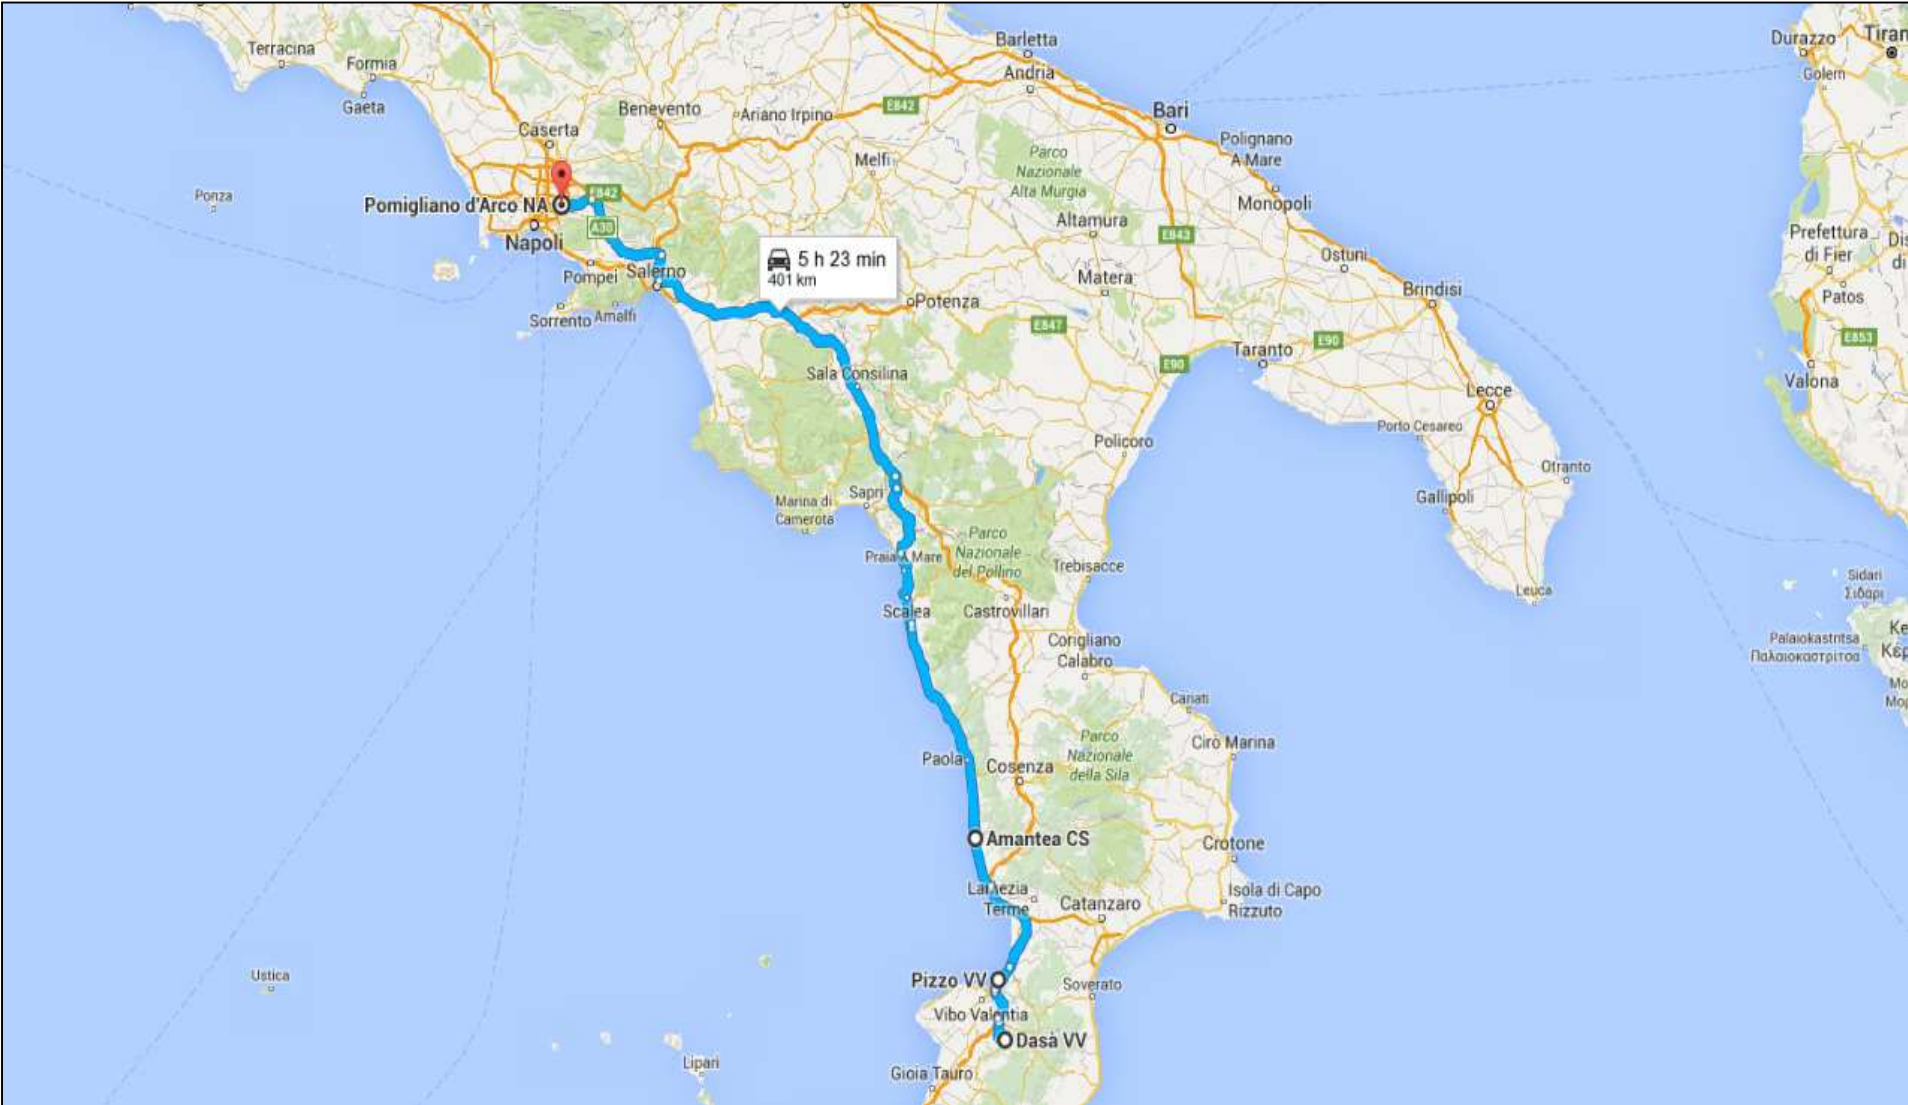

Mappa del 10.09.2016