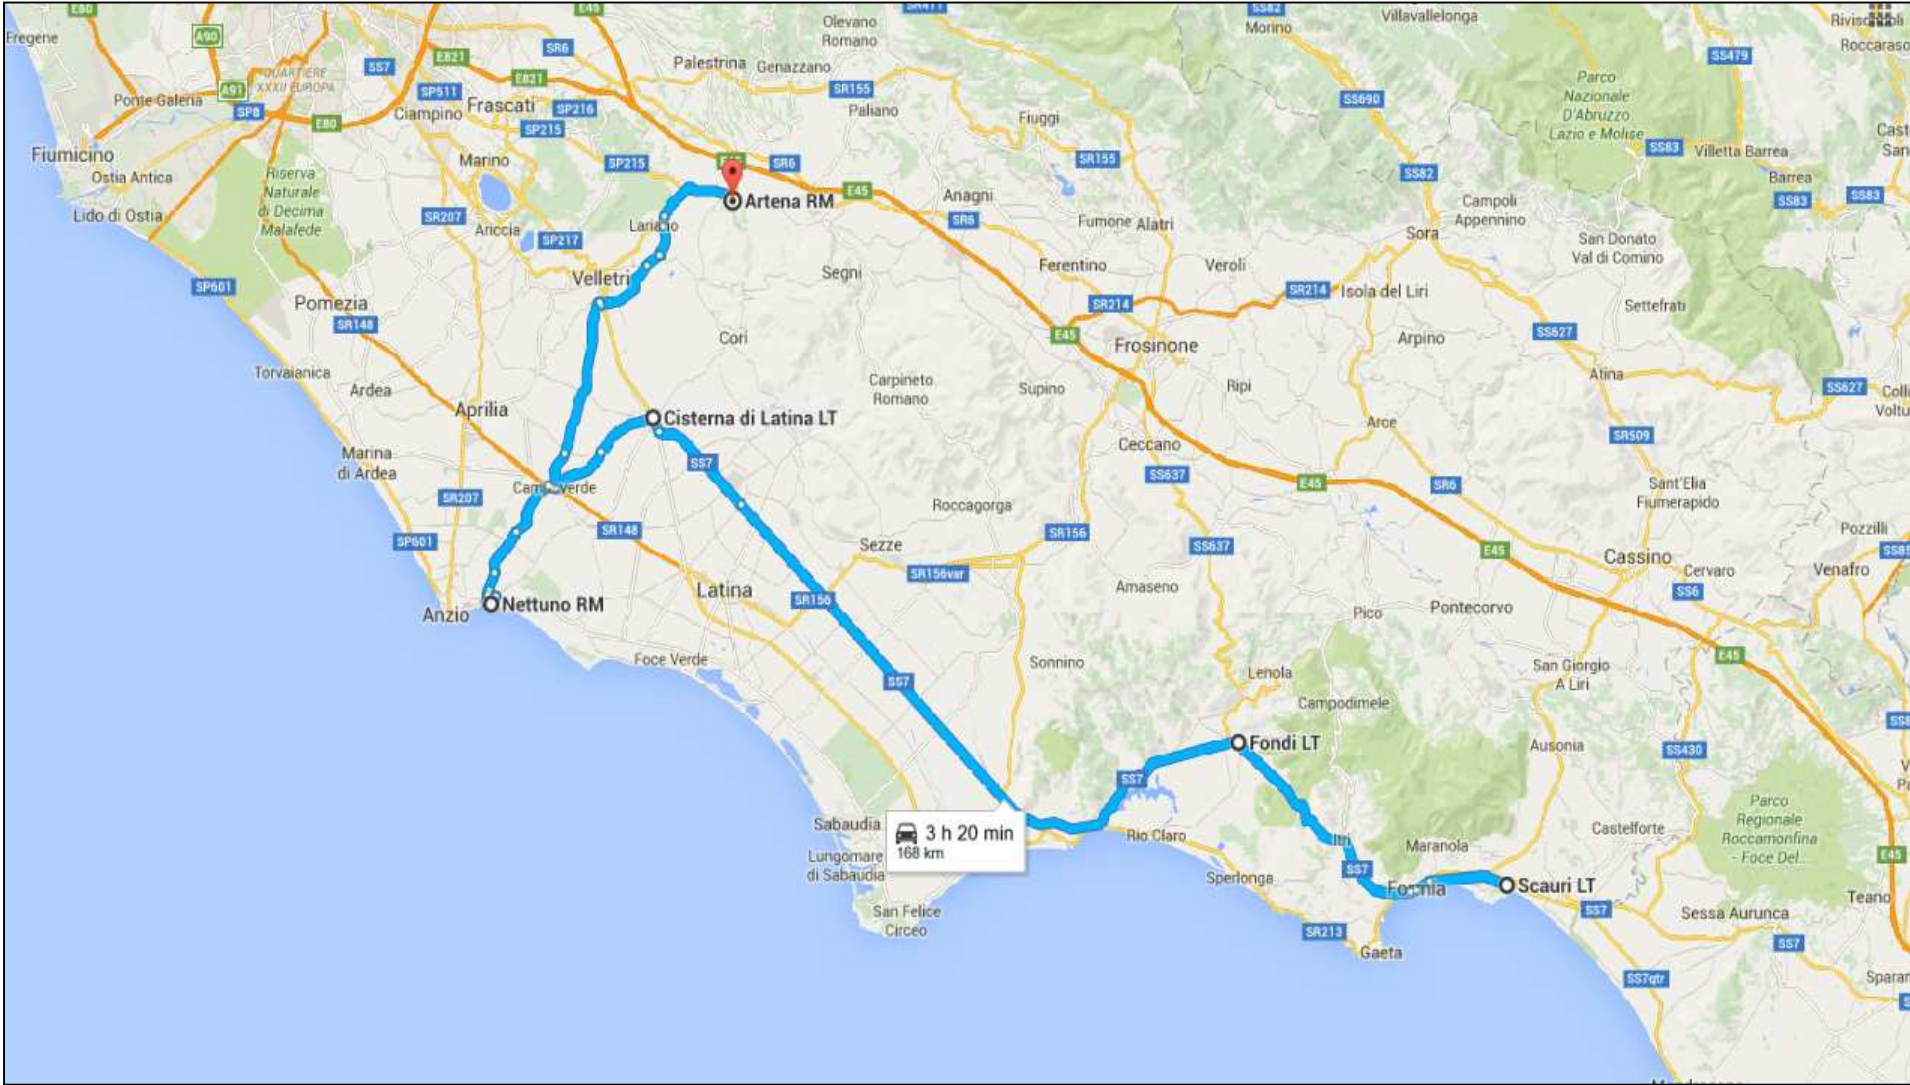

Mappa del 16.09.2016