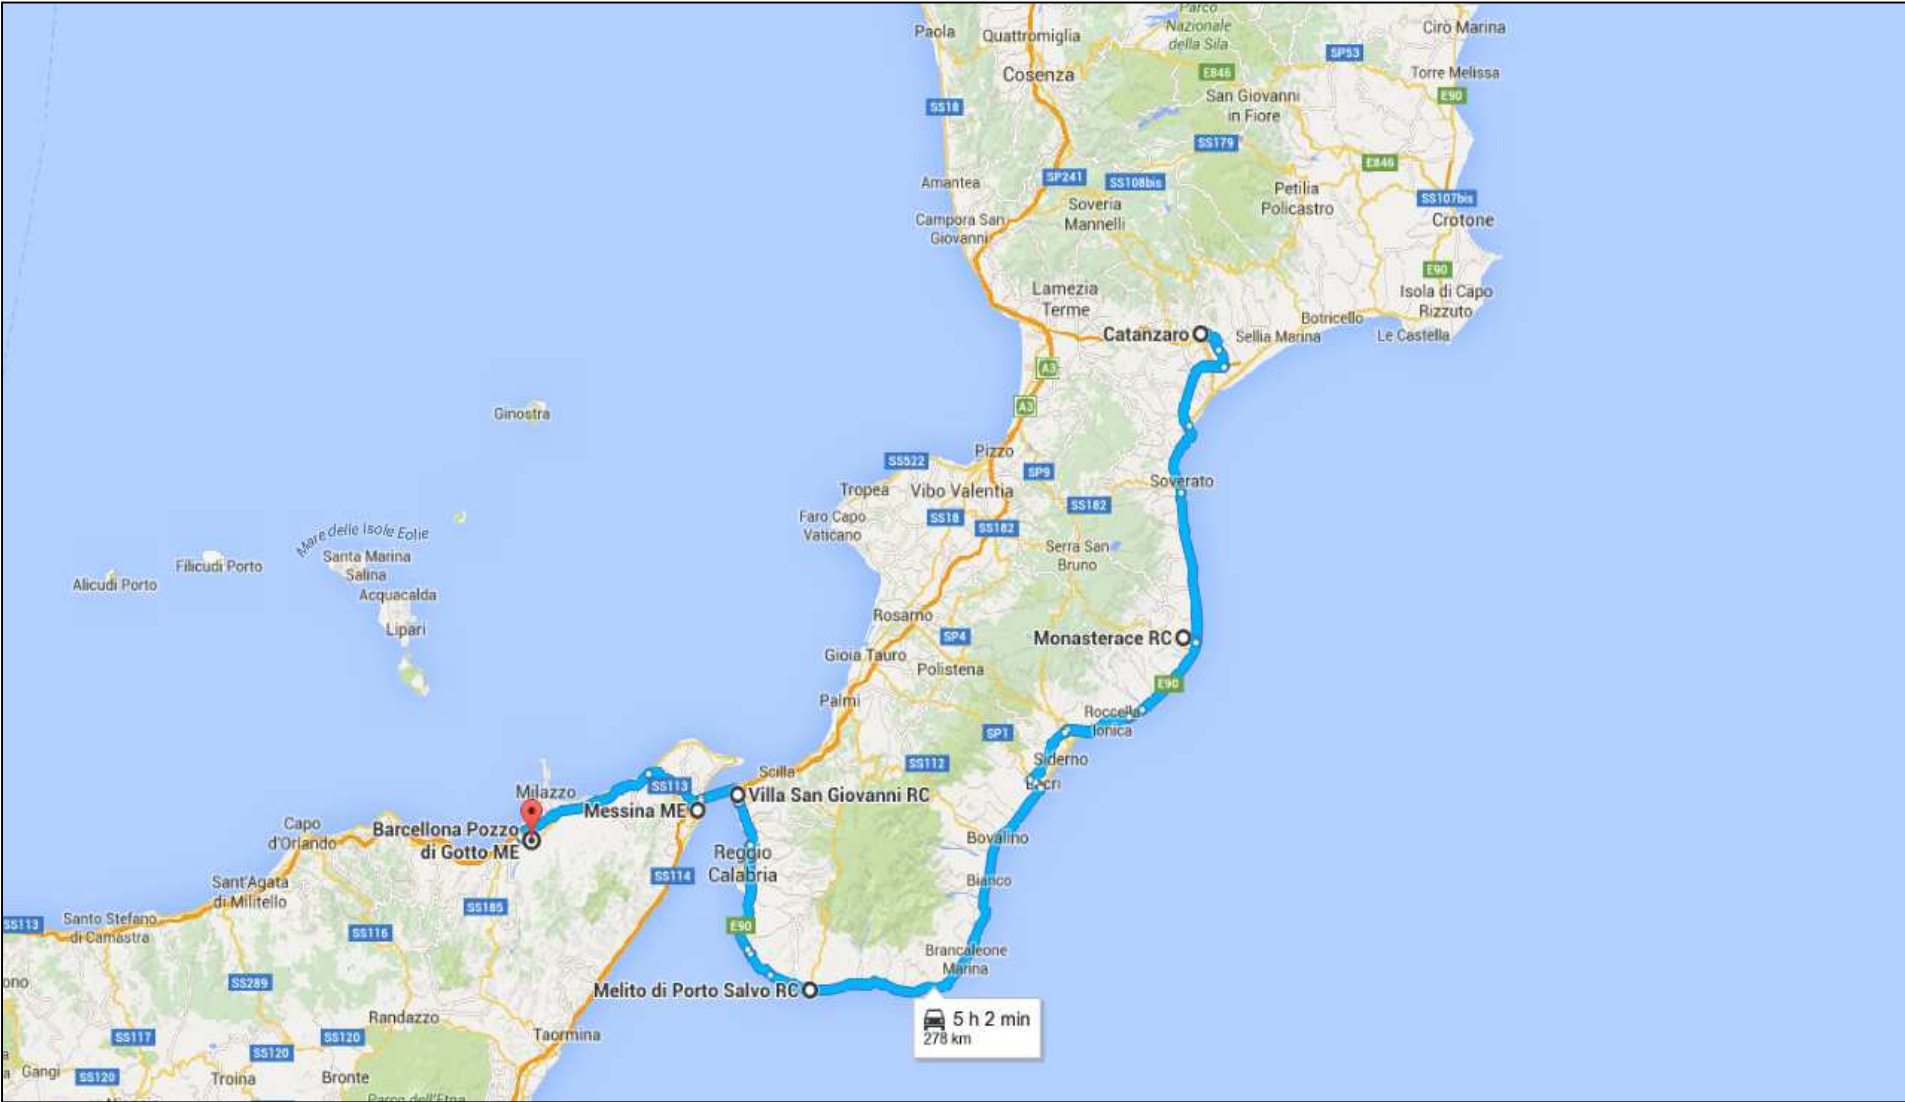

Mapa del 04.09.2016

Tempistica del 05.09.2016 - Giro d'Italia in Vespa (L'Autismo sale in Vespa – In Vespa sulle orme di San Francesco)

Data	Località di Partenza	Ora	Tratti stradali interessati da percorrere	Km. e tempi (Google Maps)	Località di Arrivo	Ora prevista	Indirizzo arrivo
05.09.16	Scalea (CS)	<u>07:00</u>	SS/504, SP/241.	1 h 22 min. 63,5 Km.	Castrovillari (CS)	<u>09:00</u>	Piazza Municipio
	Castrovillari (CS)	<u>09:30</u>	SP/241, SS/534, SS/106 Jonica, SP/250	1 h 12 min. 59,8 Km.	Rossano (CS)	<u>10:30</u>	Viale Sant'Angelo (Stadio Comunale)
	Rossano (CS)	<u>11:00</u>	SP/250, SS/106 Jonica, SS/106 Bis	1 h 44 min. 94,5 Km.	Crotone (KR)	<u>13:00</u>	Piazzale Ultras (in Viale Gramsci)
	Crotone (KR)	<u>15:00</u>	E90 / SP16	1 h 07 min. 72,1 Km.	Catanzaro (CZ)	<u>17:00</u>	Piazza Prefettura
						Km. 289,9 Giornalieri	Km. 733,7 Complessivi

Mapa del 06.09.2016

Tempistica del 07.09.2016 - Giro d'Italia in Vespa (L'Autismo sale in Vespa – In Vespa sulle orme di San Francesco)

Data	Località di Partenza	Ora	Tratti stradali interessati da percorrere	Km. e tempi (Google Maps)	Località di Arrivo	Ora prevista	Indirizzo arrivo
07.09.16	Barcellona Pozzo di Gotto (ME)	<u>10:00</u>	E/90	2 h 06 min. 187,0 Km.	Palermo (PA)	<u>13:00</u>	Piazza Politeama
	Palermo (PA)	<u>14:00</u>	E/90, SS/187, SP/16	1 h 47 min. 110,0 Km.	San Vito lo Capo (PA)	<u>16:00</u>	(Riserva)
	San Vito lo Capo (PA)	<u>17:00</u>	SP/16, SP/18, SS/187, SP/3	53 min. 37,8 Km.	Erice (TP)	<u>18:00</u>	(Riserva)
	Erice (TP)	<u>18:30</u>	SP/3, SS/187, SS/13	24 min. 10,7 Km.	Trapani (TP)	<u>19:30</u>	Piazza Vittorio
						Km. 345,5 Giornalieri	Km. 1.346,9 Complessivi