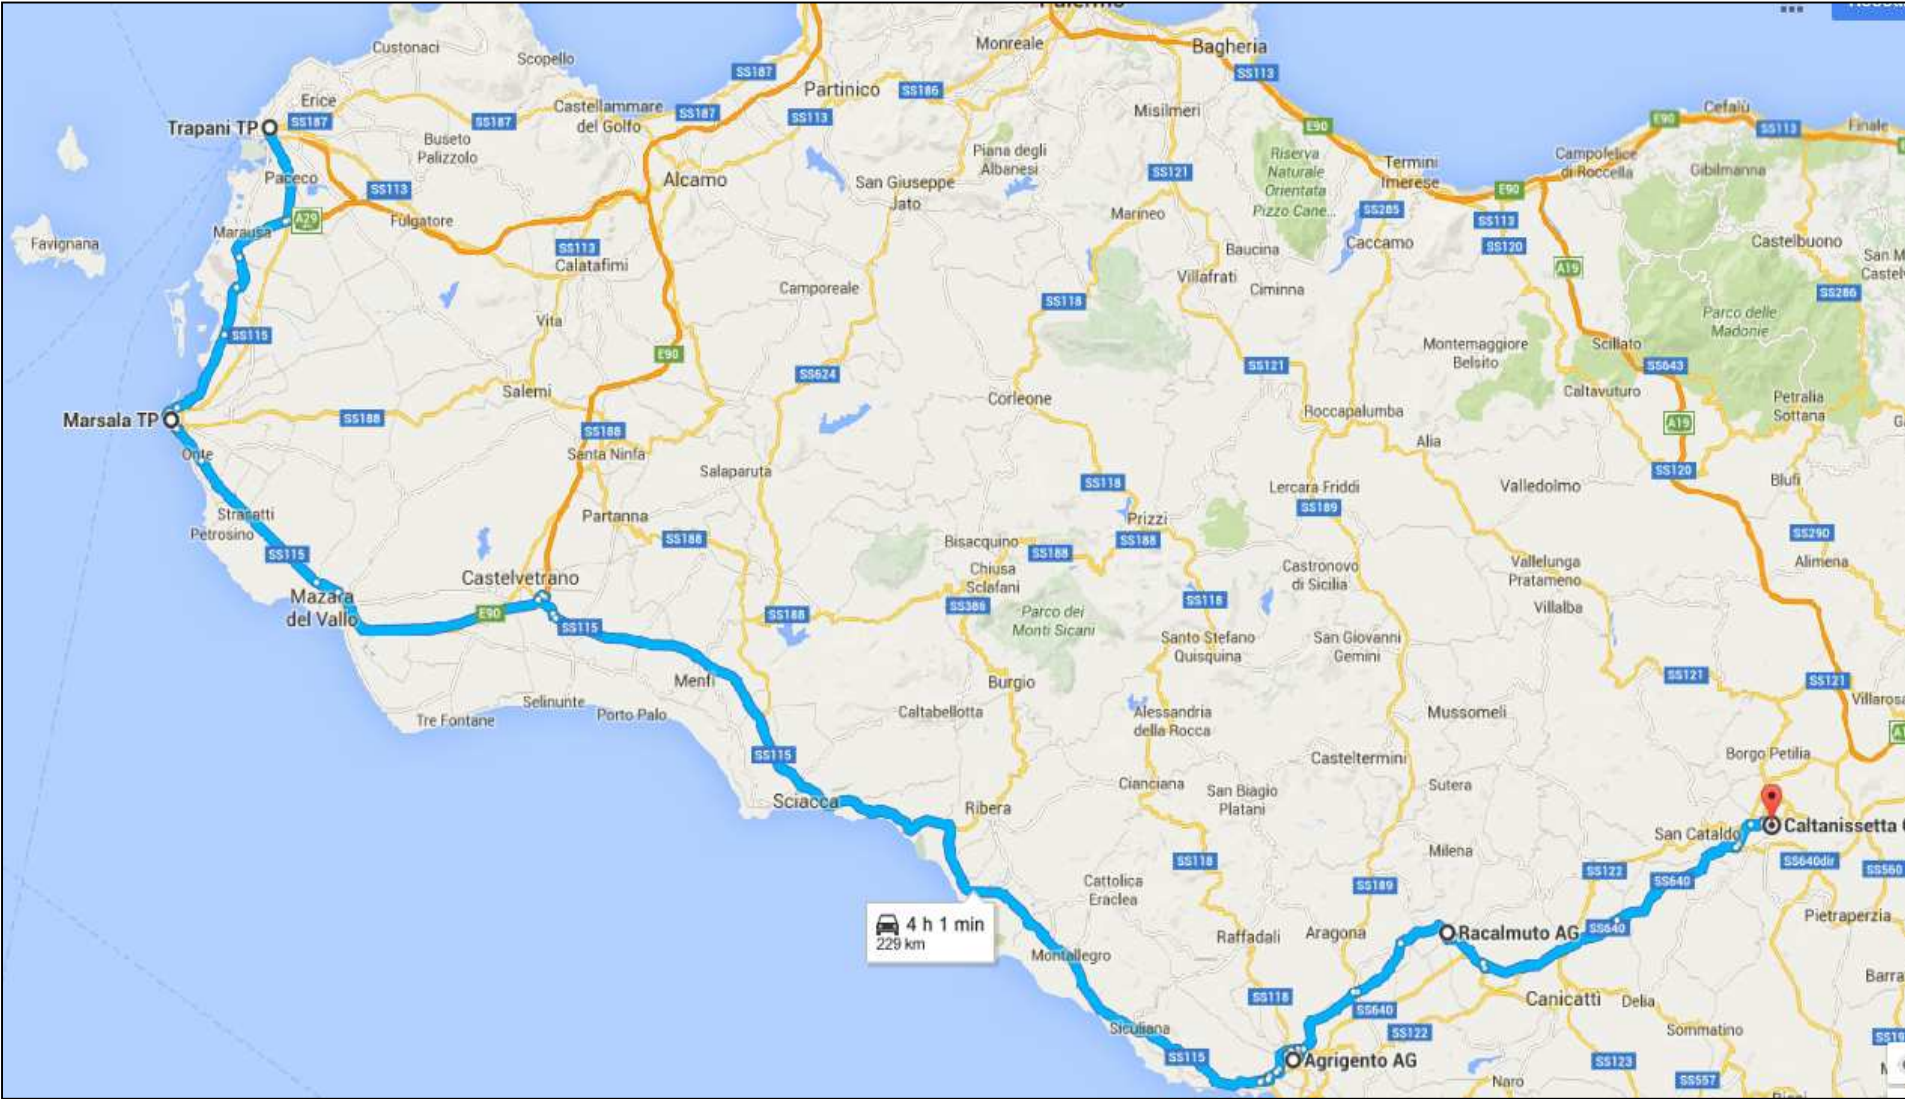

Mappa del 08.09.2016