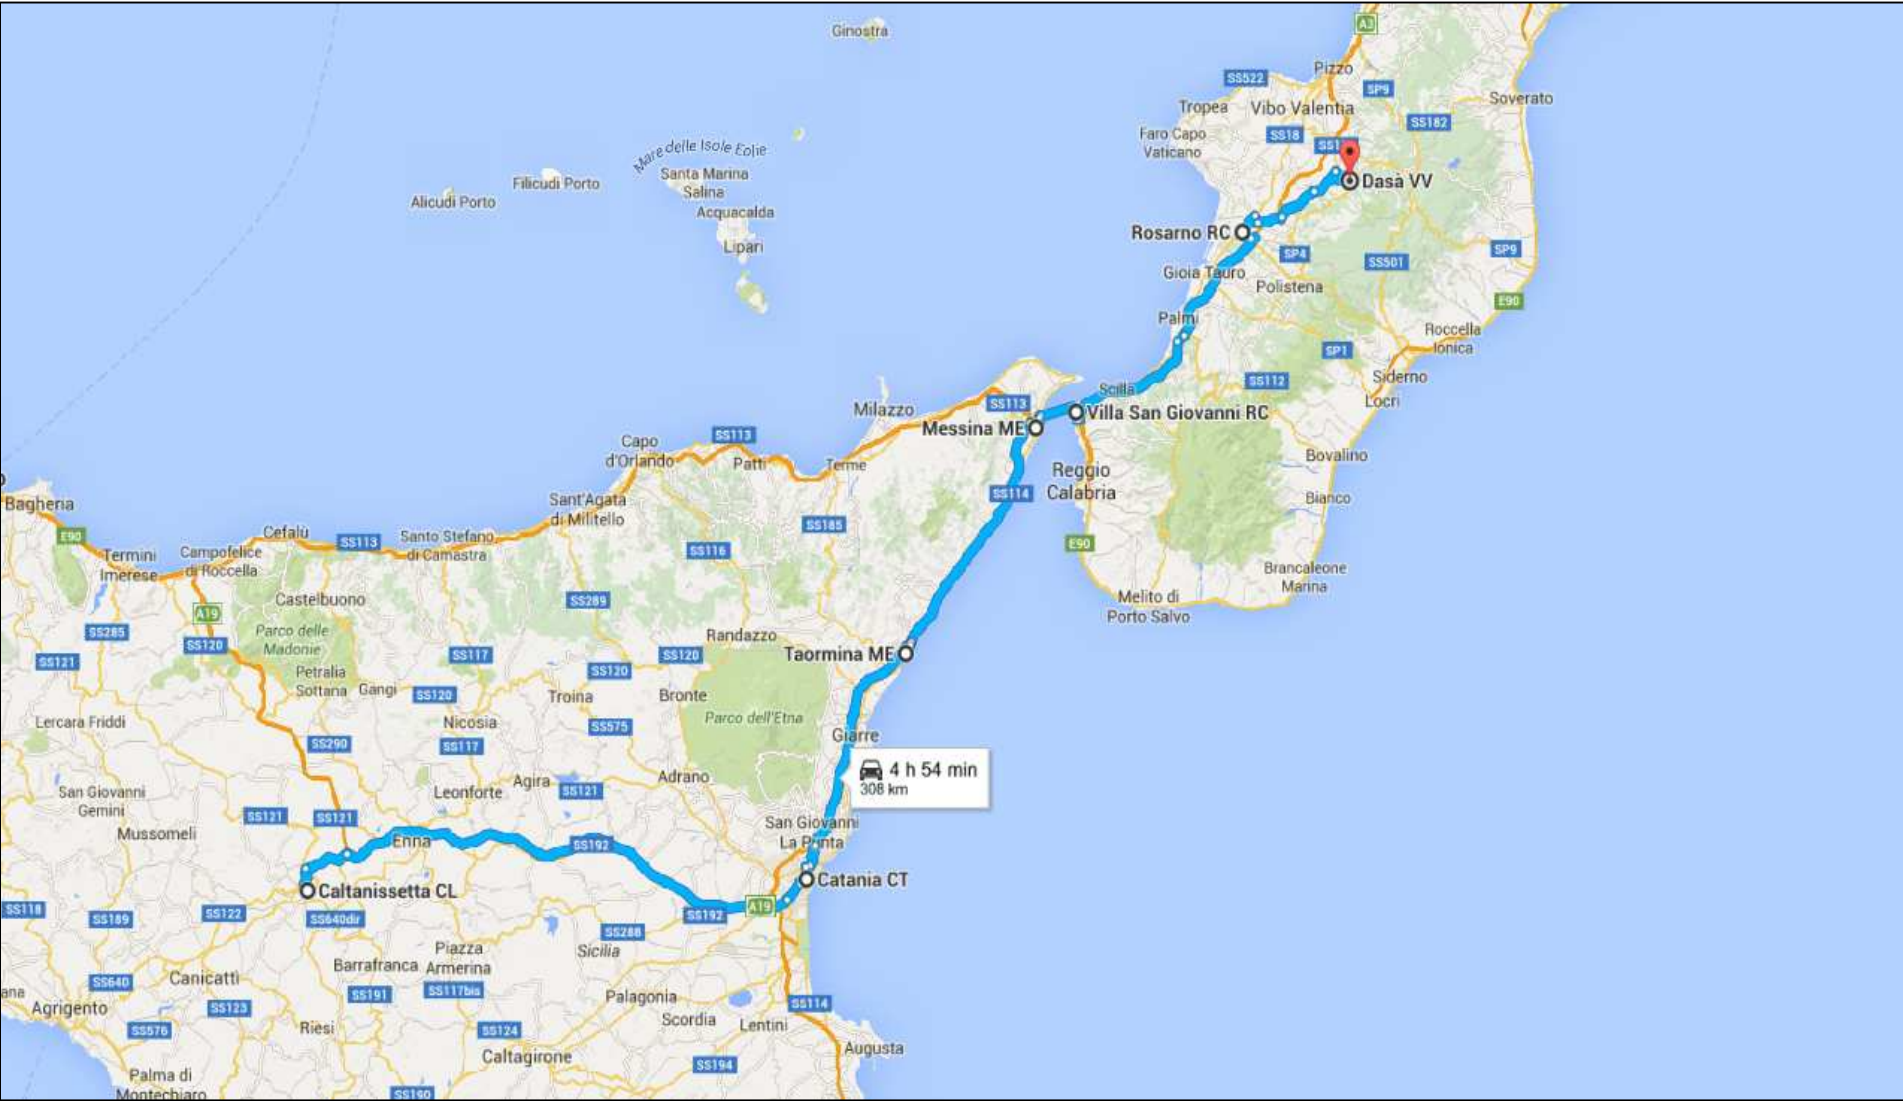

Mappa del 09.09.2016