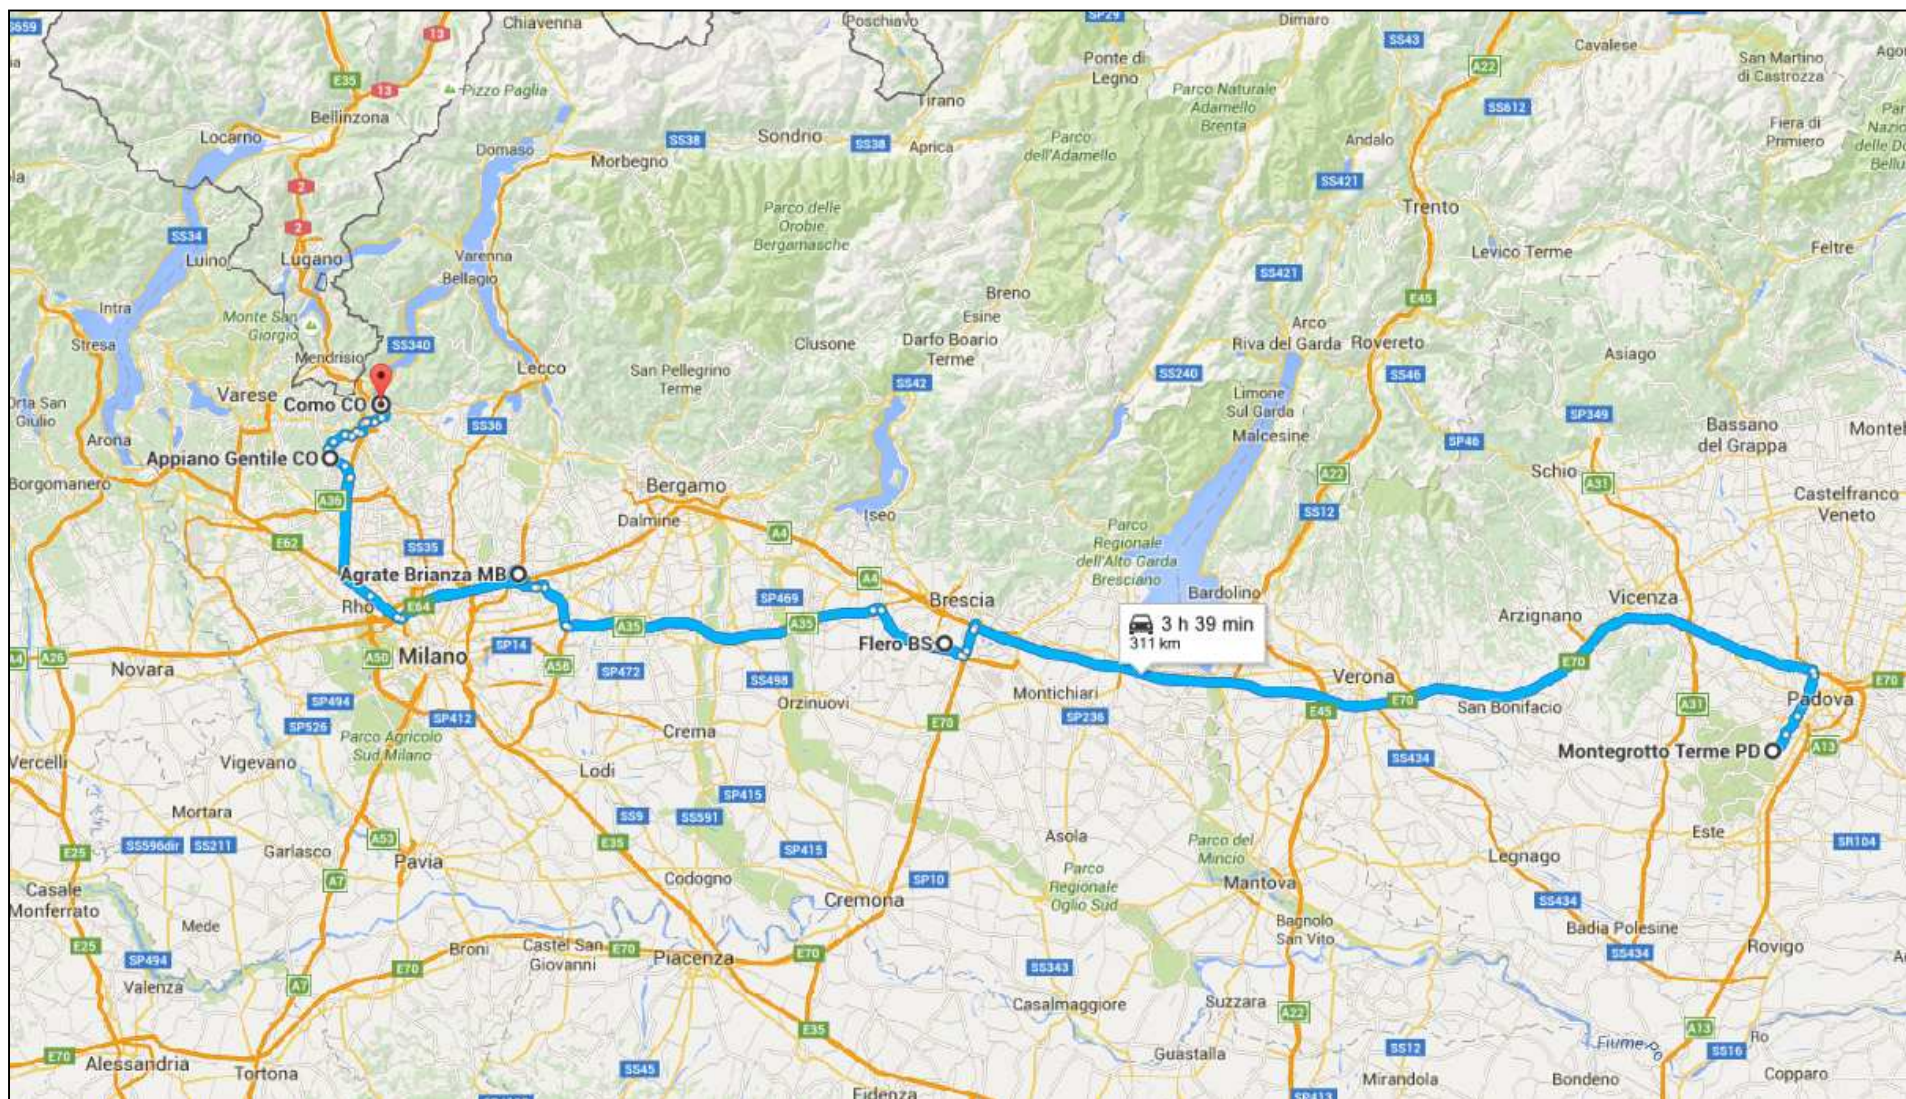

Mappa del 24.09.2016