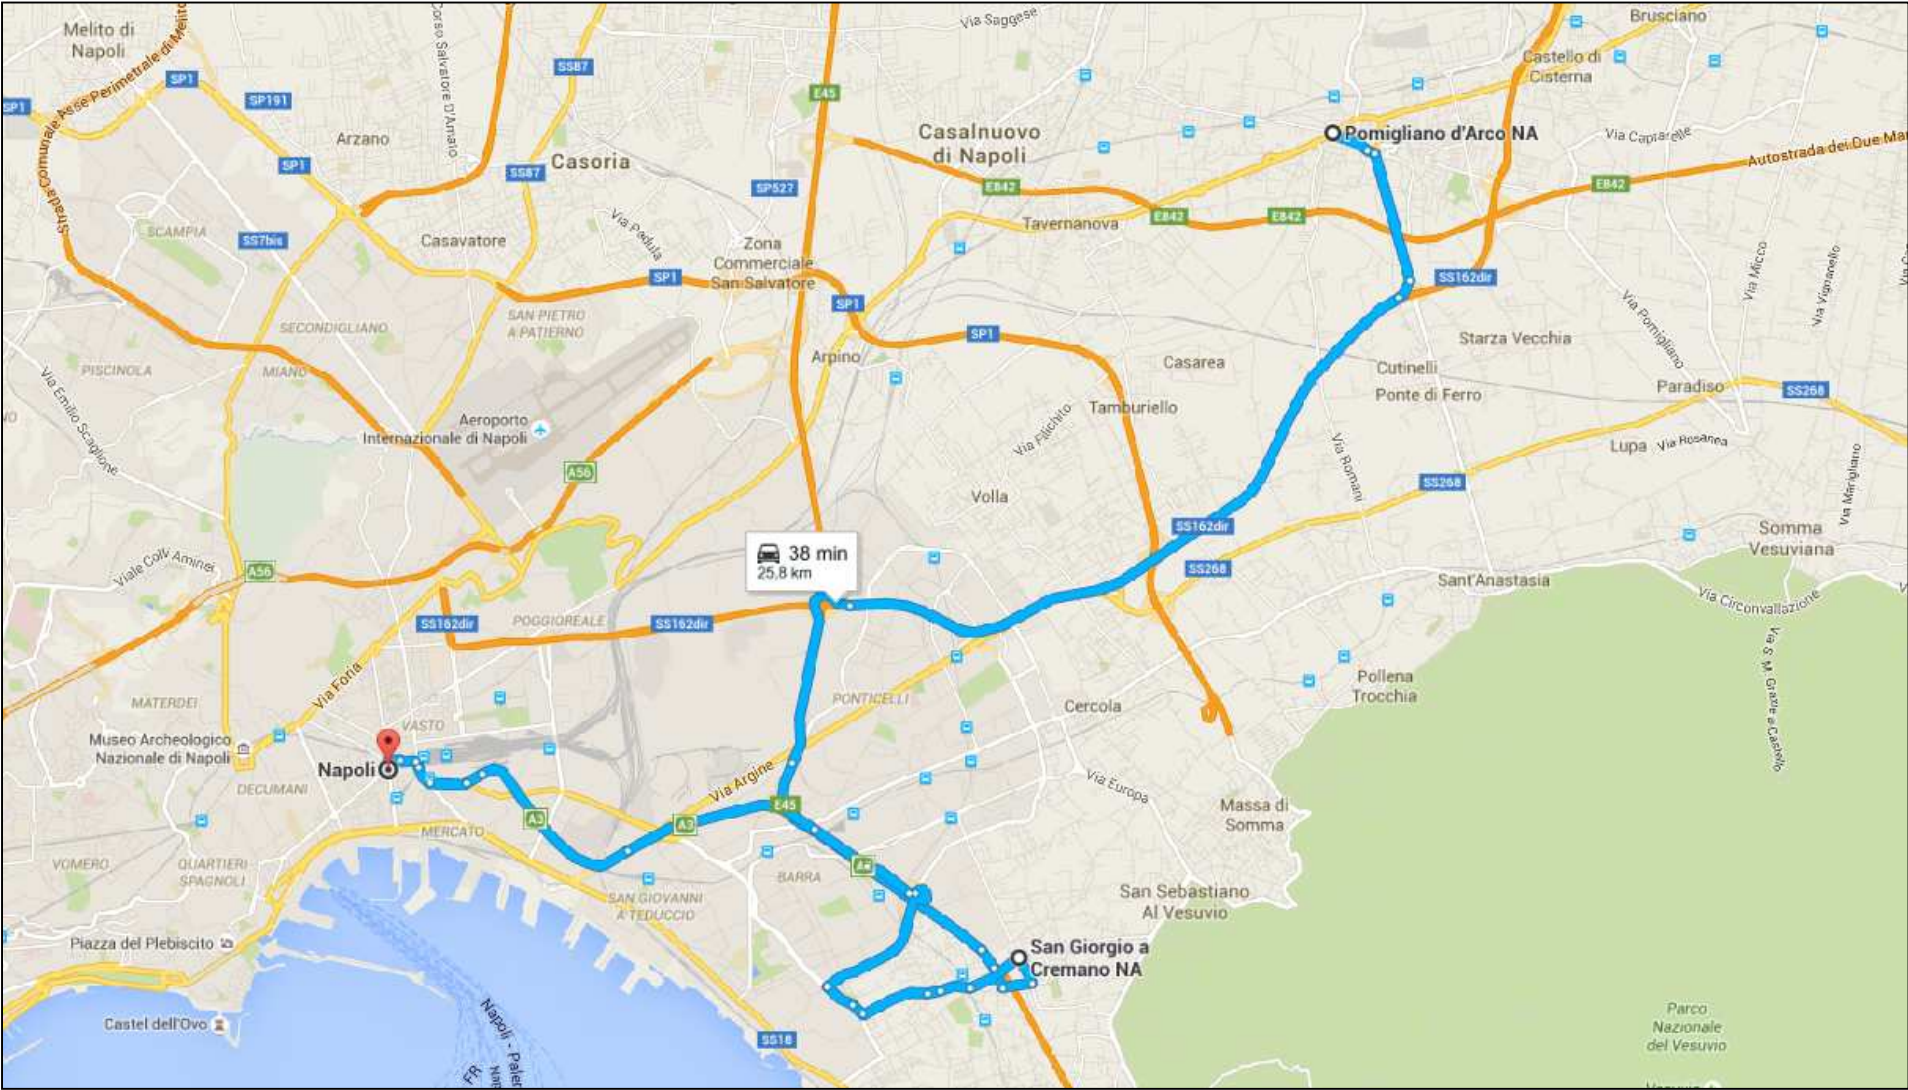

Mappa del 11.09.2016