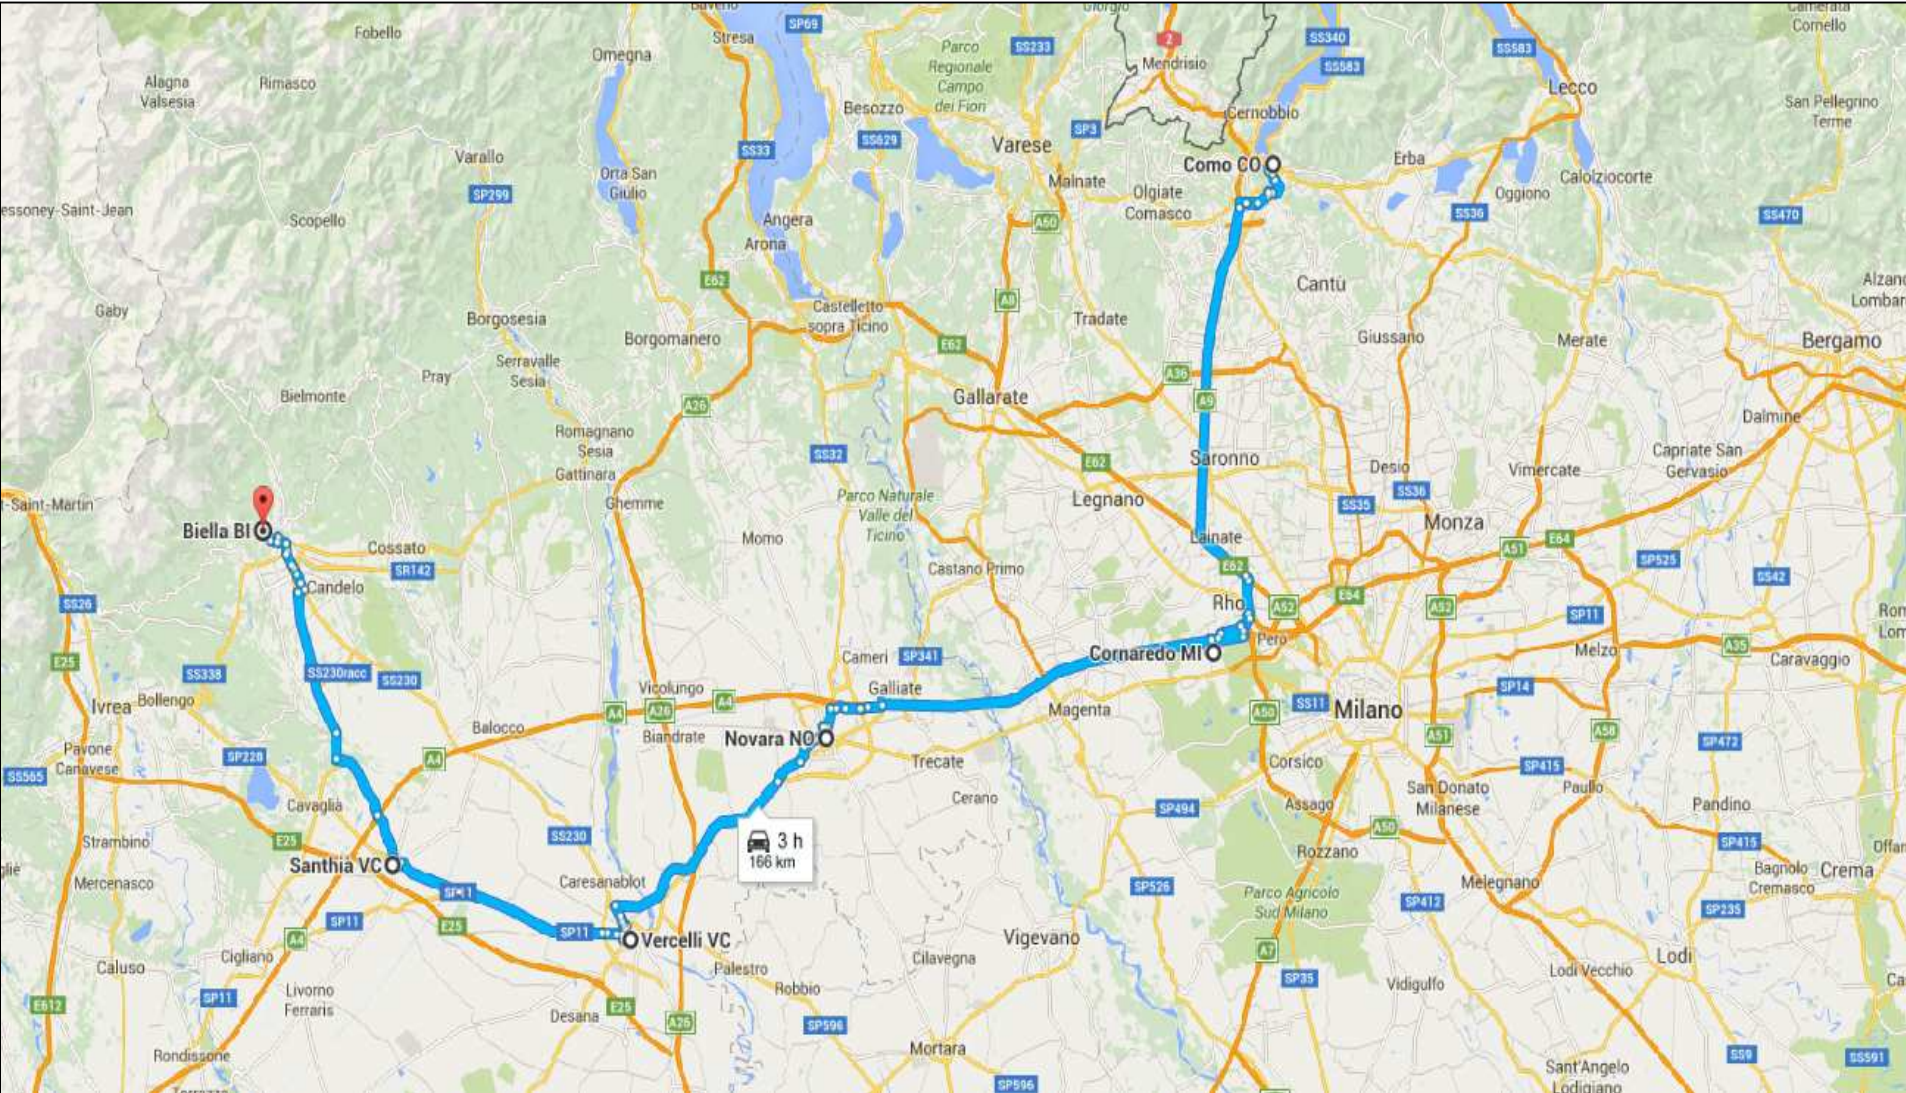

Mappa del 25.09.2016