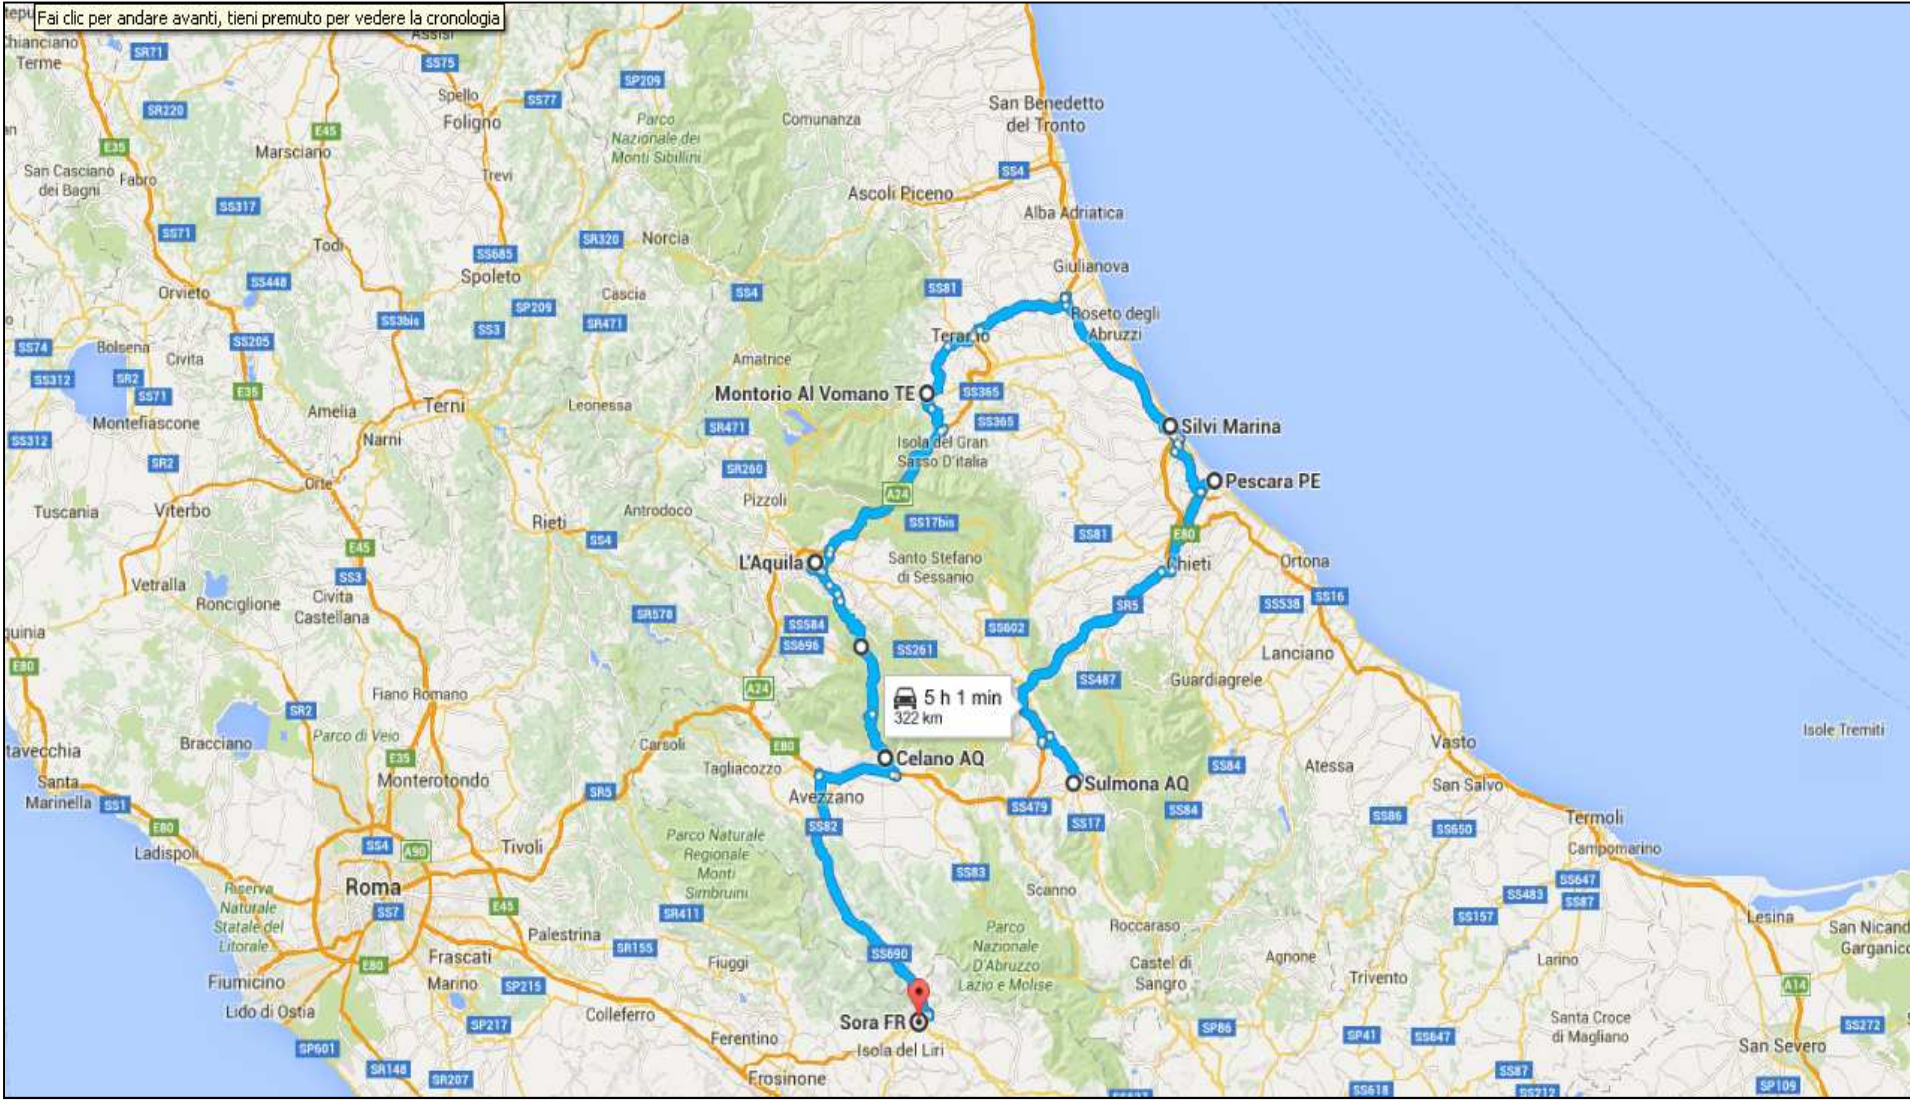

Mappa del 14.09.2016